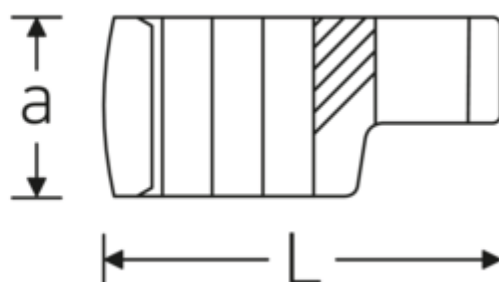

Crowning-Schlüssel, zöllig

440a

Art.-Nr. 01490024
GTIN 4018754116805
Modell 440 A 3/8

Bezeichnung. 1/4 " Crowring-Schlüssel SW 3/8" L.28,4mm

Eigenschaften.

- Doppelsechskant mit AS-Drive-Profil
- Chrome Alloy Steel, verchromt
- 3/8" für Volvo Flugmotor, Typ „JAS“

Technische Zeichnung.

Technische Attribute.

a	13,5 mm
Antriebsvierkant innen (Zoll)	1/4 "
Breite mm (b)	18,2 mm
Länge mm (L)	28,4 mm
S	14 mm
Schlüsselweite [Zoll]	3/8 "

Logistikdaten.

Tiefe mm (IFS)	28
Breite mm (IFS)	18
Höhe mm (IFS)	14
WEEE/ElektroG	nicht ear-pflichtig
Länge (verpackt, mm)	29
Breite (verpackt, mm)	19

W	7,1 mm	Höhe (verpackt, mm)	15
		Volumen (verpackt, dm³)	0.008265 dm ³
		Art.-Nr.	01490024
		Gewicht (brutto, kg)	0,160
		Gewicht PAP (kg)	0,000
		Gewicht PVC (kg)	0,002
		GTIN	4018754116805
		Ursprungsland AWR	GERMANY
		Ursprungsregion	Nordrhein-Westfalen
		Zolltarifnr.	82042000
		Packnorm	10
		Gewicht (g)	16 g