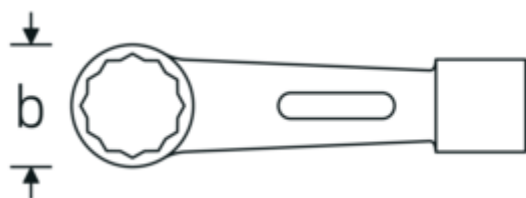

Llaves de percusión con boca en estrella

StahlwilleSTABIL® 8

Núm. art. 42010095
GTIN 4018754023332
Modelo 8 95

Designación. Llave de anillo de impacto SW 95 mm L.450mm

Descripción. StahlwilleSTABIL®
• Chrome-Alloy-Steel, en color verde

Dibujo técnico.

Atributos técnicos.

a	67 mm
Anchura mm (b)	131 mm
Longitud mm (L)	450 mm
Surface	verde lacado

Datos logísticos.

Profundidad mm (IFS)	450
Anchura mm (IFS)	132
Altura mm (IFS)	70
RAEE/Ley eléctrica	nicht ear-pflichtig

Anchura de los planos 1 [mm] 95 mm

Longitud (empaquetada, mm) 450
Anchura (empaquetada, mm) 132
Altura en pulgadas 70
Volumen (envasado, dm3) 4.158 dm3
Núm. art. 42010095
Peso (bruto, kg) 7,875
Peso PAP (kg) 0,000
Peso PVC (kg) 0,000
GTIN 4018754023332
País de origen AWR GERMANY
Región de origen Nordrhein-Westfalen
Customs tariff no. 82041100
Norma de embalaje 1
Peso 7875 g