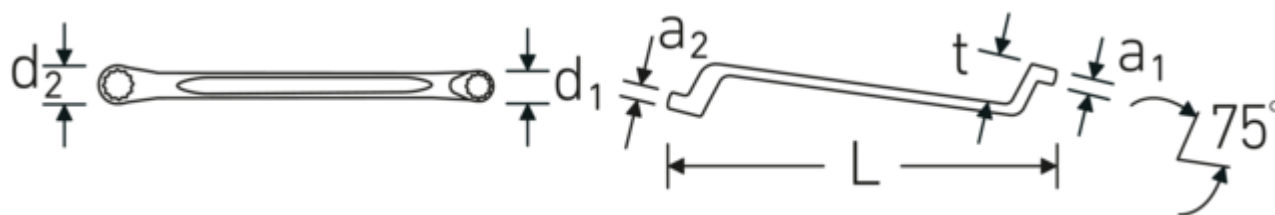

Llaves de dos bocas en estrella

StahlwilleSTABIL® 20

Núm. art. **41042528**

GTIN **4018754021093**

Modelo **StahlwilleSTABIL 20 25 x 28**

Designación.

Llaves de doble anillo StahlwilleSTABIL SW 25 x 28 mm L.350mm

Descripción.

StahlwilleSTABIL®

- muy acodadas
- DIN 838/ISO 10104
- Chrome-Alloy-Steel, cromadas

Ventajas.

muy acodada

Tecnologías y prestaciones.

Anti-Slip-Drive

El perfil especial AS-Drive permite la transmisión de fuerzas elevadas a las superficies planas de los tornillos sin dañarlos. Esto también evita que la cabeza del tornillo se desgarre.

Anillos de pared delgada

El fino diámetro de las paredes de nuestros anillos facilita el trabajo en espacios reducidos. Los lados del anillo son más altos que las tuercas estándar, lo que evita que se atasquen.

Dibujo técnico.

Atributos técnicos.

a1	14 mm
a2	15 mm
Perfil de salida	Hexágono doble AS-drive
d1	36 mm
d2	40 mm
Longitud mm (L)	350 mm
Surface	cromado
Anchura de los planos 1 [mm]	25 mm
Ring position	75 °
Anchura de los planos 2 [mm]	28 mm
t	34 mm