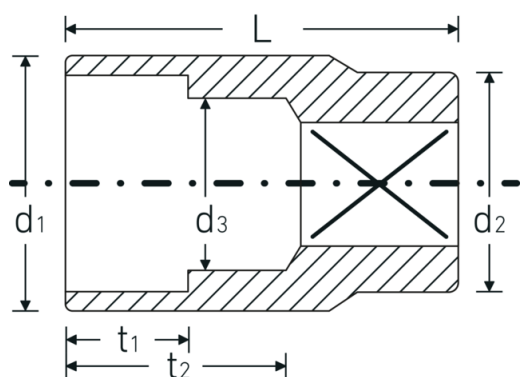

Bocas de llave de vaso

50a

Núm. art. **03410041**
GTIN **4018754007936**
Modelo **50 A 25/32**

Designación. 1/2 " Juego de bocas de llaves de vaso SW 25/32" L.41mm

Descripción.

- ASME B 107.1, Fed. Spec. GGG-W-641, SAE AS 954-E (cifras de ensayos)
- HPQ®-Acero de alta características, cromadas

Dibujo técnico.

Atributos técnicos.

Perfil de salida	Hexágono doble AS-drive
Accionamiento cuadrado interior (pulgadas)	1/2 "
d1	27 mm
d2	25 mm
d3	18,6 mm
Longitud mm (L)	41 mm
Anchura de los planos [pulgadas]	25/32 "
t1	16 mm
t2	24,6 mm

Datos logísticos.

Profundidad mm (IFS)	42
Anchura mm (IFS)	28
Altura mm (IFS)	28
RAEE/Ley eléctrica	nicht ear-pflichtig
Longitud (empaquetada, mm)	85
Anchura (empaquetada, mm)	45
Altura en pulgadas	55
Volumen (envasado, dm3)	0.210375 dm3
Núm. art.	03410041
Peso (bruto, kg)	0,430
Peso PAP (kg)	0,000
Peso PVC (kg)	0,005
GTIN	4018754007936
País de origen AWR	GERMANY
Región de origen	Nordrhein-Westfalen
Customs tariff no.	82042000
Norma de embalaje	5
Peso	90 g

Variantes.

Núm. art.	Model no. (ERP)	Designación	GTIN
03410024	50 A 3/8	1/2 " Juego de bocas de llaves de vaso SW 3/8" L.38mm	4018754007837
03410028	50 A 7/16	1/2 " Juego de bocas de llaves de vaso SW 7/16" L.38mm	4018754007851