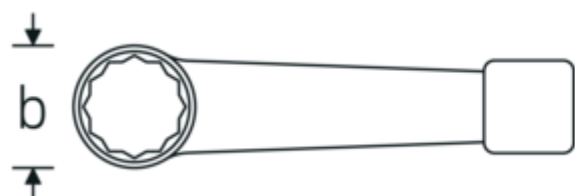

## Llaves de percusión con boca en estrella

**4205**

Núm. art. **42050038**  
GTIN **4018754024155**  
Modelo **4205 38**

**Designación.** Llave de anillo de impacto SW 38mm L.205mm

**Descripción.**

- DIN 7444
- acero especial, gris acero

## Dibujo técnico.

## Atributos técnicos.

<b>a</b>	19,5 mm
<b>Anchura mm (b)</b>	60 mm
<b>DIN</b>	DIN 7444
<b>Longitud mm (L)</b>	205 mm
<b>Surface</b>	gris acero
<b>Anchura de los planos 1 [mm]</b>	38 mm