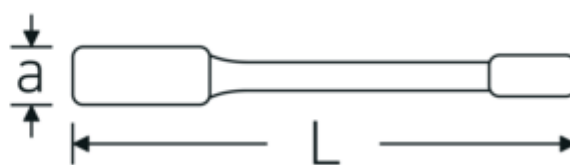

## Llaves de percusión con boca en estrella

**4205**

Núm. art. **42050038**  
GTIN **4018754024155**  
Modelo **4205 38**

**Designación.** Llave de anillo de impacto SW 38mm L.205mm

**Descripción.**

- DIN 7444
- acero especial, gris acero

## Dibujo técnico.