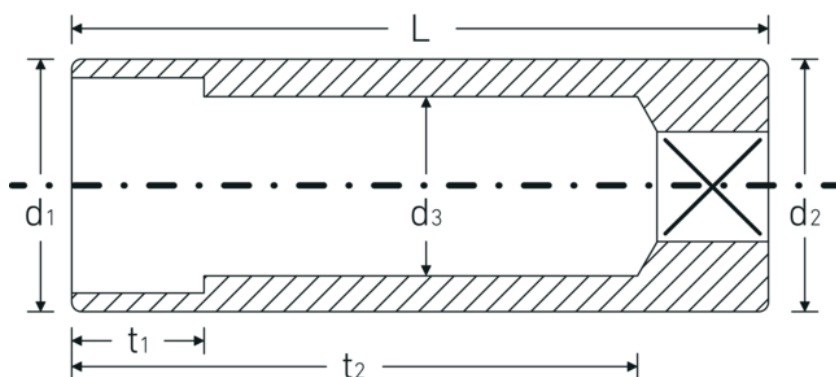

## Bocas de llave de vaso

40L

Núm. art. **01020004**  
GTIN **4018754000180**  
Modelo **40 L 4**

**Designación.** 1/4 " Juego de bocas de llaves de vaso SW 4mm L.50mm

**Descripción.**

- largas
- DIN 3124/ISO 2725-1, ASME B 107.5M, DIN EN 3710, DIN EN 3709 (cifras de ensayos)
- HPQ®-Acero de altas características, cromadas

## Atributos técnicos.

Perfil de salida	AS-drive hexagonal
Accionamiento cuadrado interior (pulgadas)	1/4 "
d1	6,7 mm
d2	10,7 mm
d3	3,2 mm
DIN	DIN 3124 / ISO 2725-1, ASME B 107.5M, DIN EN 3710, DIN EN 3709
Longitud mm (L)	50 mm
Anchura de los planos [mm]	4 mm
t1	3,5 mm
t2	42 mm

## Datos logísticos.

Profundidad mm (IFS)	50
Anchura mm (IFS)	11
Altura mm (IFS)	11
RAEE/Ley eléctrica	nicht ear-pflichtig
Longitud (empaquetada, mm)	50
Anchura (empaquetada, mm)	50
Altura en pulgadas	21
Volumen (envasado, dm3)	0.0525 dm3
Núm. art.	01020004
Peso (bruto, kg)	0,144
Peso PAP (kg)	0,000
Peso PVC (kg)	0,003
GTIN	4018754000180
País de origen AWR	GERMANY
Región de origen	Nordrhein-Westfalen
Customs tariff no.	82042000
Norma de embalaje	10
Peso	14 g