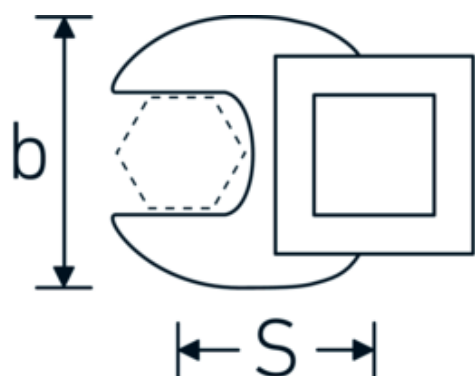

Llaves de boca tipo CROW-FOOT

540a

Núm. art. **02500048**
GTIN **4018754004706**
Modelo **540 A 1**

Designación. 3/8 " Llave de vaso Crowfoot SW 1" L.47mm

Descripción.

- Chrome-Alloy-Steel, cromadas
- ¡atención! Valores de regulación modificados en la llave dinamométrica

Dibujo técnico.

Atributos técnicos.

a	8 mm
Accionamiento cuadrado interior (pulgadas)	3/8 "
Anchura mm (b)	45 mm
Longitud mm (L)	47 mm
S	26,7 mm

Datos logísticos.

Profundidad mm (IFS)	48
Anchura mm (IFS)	44
Altura mm (IFS)	18
RAEE/Ley eléctrica	nicht ear-pflichtig
Longitud (empaquetada, mm)	49
Anchura (empaquetada, mm)	45
Altura en pulgadas	18

Variantes.

Núm. art.	Model no. (ERP)	Designación	GTIN
01500024	540 A 3/8	1/4 " Llave de vaso Crowfoot SW 3/8" L.25,5mm	4018754173839
02500028	540 A 7/16	3/8 " Llave de vaso Crowfoot SW 7/16" L.32mm	4018754004621
02500032	540 A 1/2	3/8 " Llave de vaso Crowfoot SW 1/2" L.34,3mm	4018754004638
02500034	540 A 9/16	3/8 " Llave de vaso Crowfoot SW 9/16" L.37,7mm	4018754004645
02500036	540 A 5/8	3/8 " Llave de vaso Crowfoot SW 5/8" L.37,7mm	4018754004652
02500038	540 A 11/16	3/8 " Llave de vaso Crowfoot SW 11/16" L.42,5mm	4018754004669
02500040	540 A 3/4	3/8 " Llave de vaso Crowfoot SW 3/4" L.42,5mm	4018754004676
02500042	540 A 13/16	3/8 " Llave de vaso Crowfoot SW 13/16" L.42,3mm	4018754004683
02500044	540 A 7/8	3/8 " Llave de vaso Crowfoot SW 7/8" L.44,5mm	4018754004690
02500048	540 A 1	3/8 " Llave de vaso Crowfoot SW 1" L.47mm	4018754004706
02500050	540 A 1 1/16	3/8 " Llave de vaso Crowfoot SW 1 1/16" L.47mm	4018754004713
02500052	540 A 1 1/8	3/8 " Llave de vaso Crowfoot SW 1 1/8" L.50mm	4018754004720
02500054	540 A 1 3/16	3/8 " Llave de vaso Crowfoot SW 1 3/16" L.50mm	4018754004737
02500056	540 A 1 1/4	3/8 " Llave de vaso Crowfoot SW 1 1/4" L.53mm	4018754004744