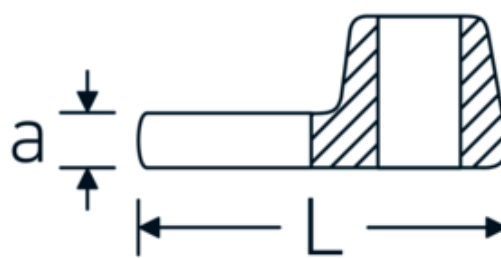

Llaves de boca tipo CROW-FOOT

540a

Núm. art. **02500048**
GTIN **4018754004706**
Modelo **540 A 1**

Designación. 3/8 " Llave de vaso Crowfoot SW 1" L.47mm

Descripción.

- Chrome-Alloy-Steel, cromadas
- ¡atención! Valores de regulación modificados en la llave dinamométrica

Dibujo técnico.

Atributos técnicos.

a	8 mm
Accionamiento cuadrado interior (pulgadas)	3/8 "
Anchura mm (b)	45 mm
Longitud mm (L)	47 mm
S	26,7 mm

Datos logísticos.

Profundidad mm (IFS)	48
Anchura mm (IFS)	44
Altura mm (IFS)	18
RAEE/Ley eléctrica	nicht ear-pflichtig
Longitud (empaquetada, mm)	49
Anchura (empaquetada, mm)	45
Altura en pulgadas	18

Variantes.

Núm. art.	Model no. (ERP)	Designación	GTIN
01500024	540 A 3/8	1/4 " Llave de vaso Crowfoot SW 3/8" L.25,5mm	4018754173839
02500028	540 A 7/16	3/8 " Llave de vaso Crowfoot SW 7/16" L.32mm	4018754004621
02500032	540 A 1/2	3/8 " Llave de vaso Crowfoot SW 1/2" L.34,3mm	4018754004638
02500034	540 A 9/16	3/8 " Llave de vaso Crowfoot SW 9/16" L.37,7mm	4018754004645
02500036	540 A 5/8	3/8 " Llave de vaso Crowfoot SW 5/8" L.37,7mm	4018754004652
02500038	540 A 11/16	3/8 " Llave de vaso Crowfoot SW 11/16" L.42,5mm	4018754004669
02500040	540 A 3/4	3/8 " Llave de vaso Crowfoot SW 3/4" L.42,5mm	4018754004676
02500042	540 A 13/16	3/8 " Llave de vaso Crowfoot SW 13/16" L.42,3mm	4018754004683
02500044	540 A 7/8	3/8 " Llave de vaso Crowfoot SW 7/8" L.44,5mm	4018754004690
02500048	540 A 1	3/8 " Llave de vaso Crowfoot SW 1" L.47mm	4018754004706
02500050	540 A 1 1/16	3/8 " Llave de vaso Crowfoot SW 1 1/16" L.47mm	4018754004713
02500052	540 A 1 1/8	3/8 " Llave de vaso Crowfoot SW 1 1/8" L.50mm	4018754004720
02500054	540 A 1 3/16	3/8 " Llave de vaso Crowfoot SW 1 3/16" L.50mm	4018754004737
02500056	540 A 1 1/4	3/8 " Llave de vaso Crowfoot SW 1 1/4" L.53mm	4018754004744