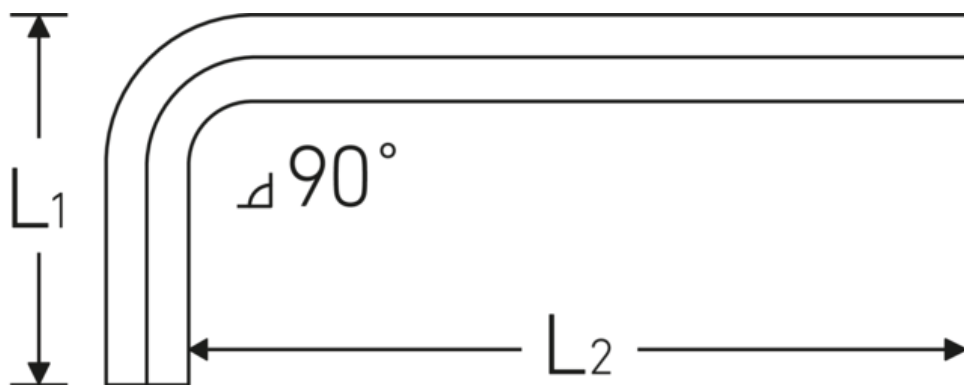

## Sechskant-Winkelschraubendreher

10760aCV

Art.-Nr. **43550018**  
GTIN **4018754029471**  
Modell **10760 ACV 9/32**

**Bezeichnung.** Sechskant-Winkelschraubendreher Abtriebssechskant 9/32 L.35mm x 95mm

**Eigenschaften.**

- für Innensechskantschrauben
- Chrom-Vanadium, vernickelt (0,028; 0,035; 0,050" brüniert)

### Technische Attribute.

|                                |           |
|--------------------------------|-----------|
| Abtriebsprofil                 | Sechskant |
| Abtriebssechskant außen (Zoll) | 9/32      |
| L1                             | 35 mm     |
| L2                             | 95 mm     |
| Länge mm (L)                   | 105 mm    |