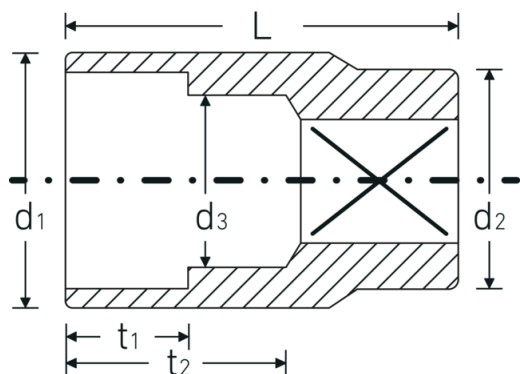

Bocas de llave de vaso

52

Núm. art. **03030021**
GTIN **4018754005932**
Modelo **52 21**

Designación. 1/2 " Juego de bocas de llaves de vaso SW 21mm L.42mm

Descripción.

- DIN 3124/ISO 2725-1, ASME B 107.5M, DIN EN 3709 (cifras de ensayos)
- HPQ®-Acero de altas características, cromadas

Dibujo técnico.

Atributos técnicos.

Perfil de salida	AS-drive hexagonal
Accionamiento cuadrado interior (pulgadas)	1/2 "
d1	28,7 mm
d2	26 mm
d3	20 mm
DIN	DIN 3124 / ISO 2725-1, ASME B 107.5M, DIN EN 3709
Longitud mm (L)	42 mm
Anchura de los planos [mm]	21 mm
t1	16 mm
t2	25,2 mm

Datos logísticos.

Profundidad mm (IFS)	42
Anchura mm (IFS)	29
Altura mm (IFS)	29
RAEE/Ley eléctrica	nicht ear-pflichtig
Longitud (empaquetada, mm)	158
Anchura (empaquetada, mm)	63
Altura en pulgadas	44
Volumen (envasado, dm3)	0.437976 dm3
Núm. art.	03030021
Peso (bruto, kg)	1,108
Peso PAP (kg)	0,000
Peso PVC (kg)	0,007
GTIN	4018754005932
País de origen AWR	GERMANY
Región de origen	Nordrhein-Westfalen
Customs tariff no.	82042000
Norma de embalaje	10
Peso	110 g

Variantes.

Núm. art.	Model no. (ERP)	Designación	GTIN
03030008	52 8	1/2 " Juego de bocas de llaves de vaso SW 8mm L.38mm	4018754005802
03030009	52 9	1/2 " Juego de bocas de llaves de vaso SW 9mm L.38mm	4018754005819