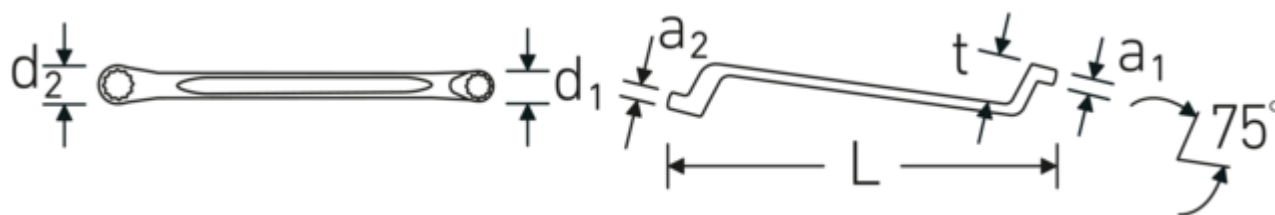

Dibujo técnico.

Atributos técnicos.

a1	15 mm
a2	16 mm
Perfil de salida	Hexágono doble AS-drive
d1	42,6 mm
d2	48 mm
Longitud mm (L)	365 mm
Surface	cromado
Anchura de los planos 1 [mm]	30 mm
Ring position	75 °
Anchura de los planos 2 [mm]	34 mm
t	37 mm

Datos logísticos.

Profundidad mm (IFS)	365
Anchura mm (IFS)	48
Altura mm (IFS)	16
RAEE/Ley eléctrica	nicht ear-pflichtig
Longitud (empaquetada, mm)	370
Anchura (empaquetada, mm)	50
Altura en pulgadas	16
Volumen (envasado, dm3)	0.296 dm3
Núm. art.	41043034
Peso (bruto, kg)	0,660
Peso PAP (kg)	0,000
Peso PVC (kg)	0,015
GTIN	4018754021147
País de origen AWR	GERMANY
Región de origen	Nordrhein-Westfalen
Customs tariff no.	82041100
Norma de embalaje	1
Peso	660 g

Variantes.

Núm. art.	Model no. (ERP)	Designación	GTIN
41040607	StahlwilleSTABIL 20 6 x 7	Llaves de doble anillo StahlwilleSTABIL SW 6 x 7 mm L.165mm	4018754020782
41040809	StahlwilleSTABIL 20 8 x 9	Llaves de doble anillo StahlwilleSTABIL SW 8 x 9 mm L.180mm	4018754020805
41040810	StahlwilleSTABIL 20 8 x 10	Llaves de doble anillo StahlwilleSTABIL SW 8 x 10 mm L.180mm	4018754020812