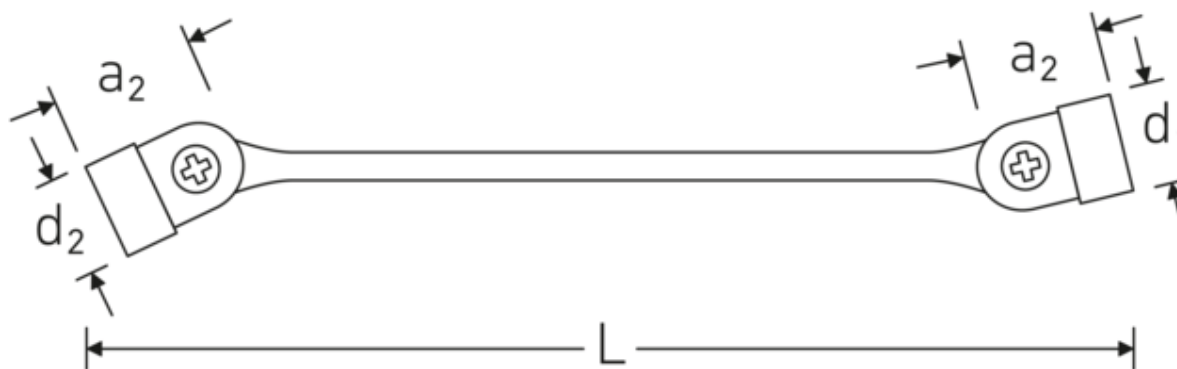

#### Anti-Slip-Drive

El perfil especial AS-Drive permite la transmisión de fuerzas elevadas a las superficies planas de los tornillos sin dañarlos. Esto también evita que la cabeza del tornillo se desgarre.

#### Perfil de doble T

Nuestras llaves combinadas y de estrella tienen un rebaje adicional en el centro de la herramienta. Similar al principio de una viga en T doble, proporciona una enorme capacidad de carga y la máxima resistencia a la vez que reduce el peso.

## Dibujo técnico.

## Atributos técnicos.

a1	28,6 mm
a2	31,1 mm
Perfil de salida	Hexágono doble AS-drive
d1	46,5 mm
d2	50 mm
Longitud mm (L)	286,5 mm
Surface	cromado
Anchura de los planos 1 [mm]	21 mm
Anchura de los planos 2 [mm]	23 mm