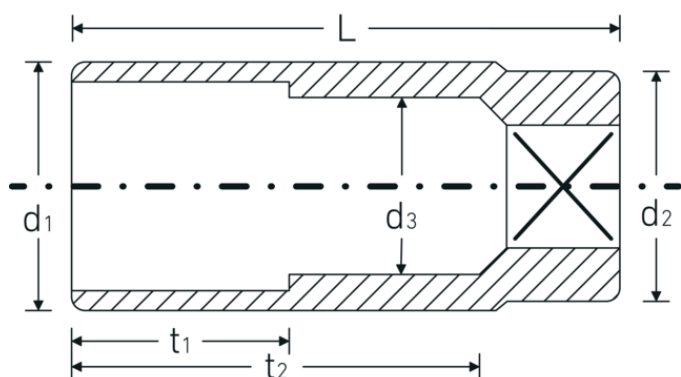

Bocas de llave de vaso

56

Núm. art. **05020036**
GTIN **4018754008988**
Modelo **56 36**

Designación.

3/4 " Juego de bocas de llaves de vaso SW 36mm L.90mm

Descripción.

- DIN 3124/ISO 2725-1, ASME B 107.5 M, largas
- AS-drive y acero de alto rendimiento HPQ® hasta tamaño máx. 36 mm, cromadas

Dibujo técnico.

Atributos técnicos.

Perfil de salida	AS-drive hexagonal
Accionamiento cuadrado interior (pulgadas)	3/4 "
d1	49,5 mm
d2	40 mm
d3	33 mm
DIN	DIN 3124 / ISO 2725-1, ASME B 107.5 M
Longitud mm (L)	90 mm
Anchura de los planos [mm]	36 mm
t1	40 mm
t2	63,9 mm

Datos logísticos.

Profundidad mm (IFS)	90
Anchura mm (IFS)	50
Altura mm (IFS)	50
RAEE/Ley eléctrica	nicht ear-pflichtig
Longitud (empaquetada, mm)	95
Anchura (empaquetada, mm)	95
Altura en pulgadas	51
Volumen (envasado, dm3)	0.460275 dm3
Núm. art.	05020036
Peso (bruto, kg)	1,140
Peso PAP (kg)	0,000
Peso PVC (kg)	0,008
GTIN	4018754008988
País de origen AWR	GERMANY
Región de origen	Nordrhein-Westfalen
Customs tariff no.	82042000
Norma de embalaje	2
Peso	570 g

Variantes.

Núm. art.	Model no. (ERP)	Designación	GTIN
05020022	56 22	3/4 " Juego de bocas de llaves de vaso SW 22mm L.90mm	4018754008926
05020024	56 24	3/4 " Juego de bocas de llaves de vaso SW 24mm L.90mm	4018754008933