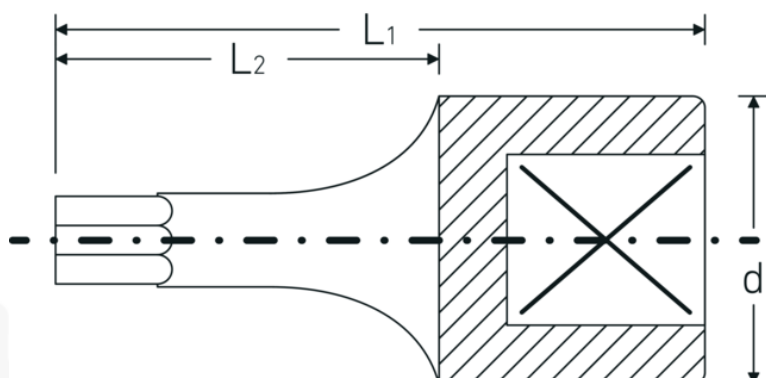

Cabezas de destornillador

44KTX

Núm. art. **01350008**
 GTIN **4018754001125**
 Modelo **44 KTX T 8**
SCHRAUBENDREHEREINSATZ
1/4 ZOLL

Designación. 1/4 " Punta para destornilladores L.28mm

Descripción.

- para tornillos de interior TORX®
- Chrome-Alloy-Steel, cromadas

Ventajas.

para tornillos TORX® interiores

Dibujo técnico.

Atributos técnicos.

Perfil de salida TORX®

Datos logísticos.

Profundidad mm (IFS) 28
 Anchura mm (IFS) 12

Accionamiento cuadrado interior (pulgadas)	1/4 "	Altura mm (IFS)	12
d	11,6 mm	RAEE/Ley eléctrica	nicht ear-pflichtig
Tamaño Perfil de salida	T8	Longitud (empaquetada, mm)	65
L1	28 mm	Anchura (empaquetada, mm)	35
L2	16 mm	Altura en pulgadas	15
		Volumen (envasado, dm3)	0.034125 dm3
		Núm. art.	01350008
		Peso (bruto, kg)	0,053
		Peso PAP (kg)	0,000
		Peso PVC (kg)	0,002
		GTIN	4018754001125
		País de origen AWR	GERMANY
		Región de origen	Nordrhein-Westfalen
		Customs tariff no.	82042000
		Norma de embalaje	5
		Peso	10 g

Variantes.

Núm. art.	Model no. (ERP)	Designación	GTIN
01350008	44 KTX T 8 SCHRAUBENDREHEREINSATZ 1/4 ZOLL	1/4 " Punta para destornilladores L.28mm	4018754001125
01350009	44 KTX T 9 SCHRAUBENDREHEREINSATZ 1/4 ZOLL	1/4 " Punta para destornilladores L.28mm	4018754001132
01350010	44 KTX T 10 SCHRAUBENDREHEREINSATZ 1/4 ZOLL	1/4 " Punta para destornilladores L.28mm	4018754001149
01350015	44 KTX T 15 SCHRAUBENDREHEREINSATZ 1/4 ZOLL	1/4 " Punta para destornilladores L.28mm	4018754001156
01350020	44 KTX T 20 SCHRAUBENDREHEREINSATZ 1/4 ZOLL	1/4 " Punta para destornilladores L.28mm	4018754001163
01350025	44 KTX T 25 SCHRAUBENDREHEREINSATZ 1/4 ZOLL	1/4 " Punta para destornilladores L.28mm	4018754001170
01350027	44 KTX T 27 SCHRAUBENDREHEREINSATZ 1/4 ZOLL	1/4 " Punta para destornilladores L.28mm	4018754001187
01350030	44 KTX T 30 SCHRAUBENDREHEREINSATZ 1/4 ZOLL	1/4 " Punta para destornilladores L.28mm	4018754001194