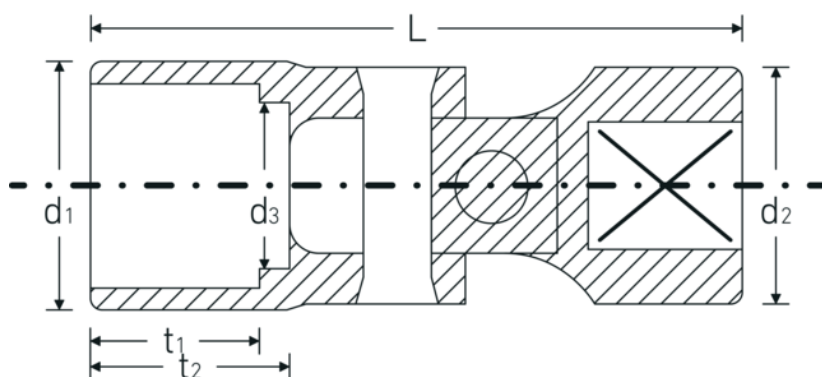

Bocas articuladas

47a

Núm. art. **02440040**
GTIN **4018754004461**
Modelo **47 A 3/4**

Designación. 3/8 " Juego de bocas de llave de vaso articuladas SW 3/4" L.57mm

Descripción.

- SAE AS 954-E
- HPQ®-Acero de altas características, cromadas

Dibujo técnico.

Atributos técnicos.

| | |
|--|-------------------------|
| Perfil de salida | Hexágono doble AS-drive |
| Accionamiento cuadrado interior (pulgadas) | 3/8 " |
| d1 | 25,5 mm |
| d2 | 17,5 mm |
| d3 | 18 mm |
| Longitud mm (L) | 57 mm |
| Anchura de los planos [pulgadas] | 3/4 " |
| t1 | 16 mm |
| t2 | 21 mm |

Datos logísticos.

| | |
|----------------------------|---------------------|
| Profundidad mm (IFS) | 49 |
| Anchura mm (IFS) | 26 |
| Altura mm (IFS) | 26 |
| RAEE/Ley eléctrica | nicht ear-pflichtig |
| Longitud (empaquetada, mm) | 49 |
| Anchura (empaquetada, mm) | 27 |
| Altura en pulgadas | 27 |
| Volumen (envasado, dm3) | 0.035721 dm3 |
| Núm. art. | 02440040 |
| Peso (bruto, kg) | 0,070 |
| Peso PAP (kg) | 0,000 |
| Peso PVC (kg) | 0,002 |
| GTIN | 4018754004461 |
| País de origen AWR | GERMANY |
| Región de origen | Nordrhein-Westfalen |
| Customs tariff no. | 82042000 |
| Norma de embalaje | 1 |
| Peso | 67 g |