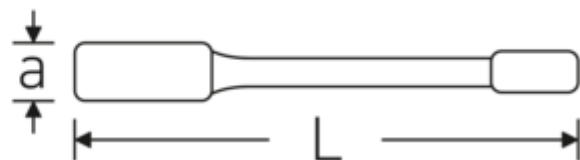

Schlagringschlüssel, metrisch

4205

Art.-Nr. 42050075
GTIN 4018754024322
Modell 4205 75

Bezeichnung.

Schlagringschlüssel SW 75mm L.325mm Spezialstahl

Eigenschaften.

- Doppelsechskant
- Spezialstahl, stahlgrau
- DIN 7444

Technische Zeichnung.

Technische Attribute.

a	34 mm
Breite mm (b)	114,5 mm
DIN	DIN 7444
Länge mm (L)	325 mm
Legierung	Spezialstahl
Oberfläche	stahlgrau
Schlüsselweite 1 [mm]	75 mm

Logistikdaten.

Tiefe mm (IFS)	330
Breite mm (IFS)	110
Höhe mm (IFS)	33
WEEE/ElektroG	nicht ear-pflichtig
Länge (verpackt, mm)	330
Breite (verpackt, mm)	110
Höhe (verpackt, mm)	33
Volumen (verpackt, dm ³)	1.1979 dm ³
Art.-Nr.	42050075
Gewicht (brutto, kg)	2,780