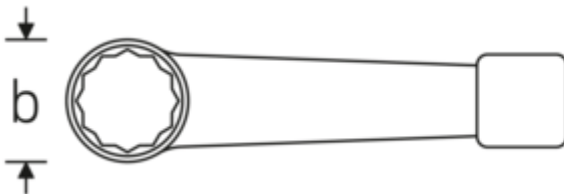

Schlagringschlüssel, metrisch

4205

Art.-Nr. 42050075
GTIN 4018754024322
Modell 4205 75

Bezeichnung.

Schlagringschlüssel SW 75mm L.325mm Spezialstahl

Eigenschaften.

- Doppelsechskant
- Spezialstahl, stahlgrau
- DIN 7444

Technische Zeichnung.

Technische Attribute.

a	34 mm
Breite mm (b)	114,5 mm
DIN	DIN 7444
Länge mm (L)	325 mm
Legierung	Spezialstahl
Oberfläche	stahlgrau
Schlüsselweite 1 [mm]	75 mm

Logistikdaten.

Tiefe mm (IFS)	330
Breite mm (IFS)	110
Höhe mm (IFS)	33
WEEE/ElektroG	nicht ear-pflichtig
Länge (verpackt, mm)	330
Breite (verpackt, mm)	110
Höhe (verpackt, mm)	33
Volumen (verpackt, dm ³)	1.1979 dm ³
Art.-Nr.	42050075
Gewicht (brutto, kg)	2,780