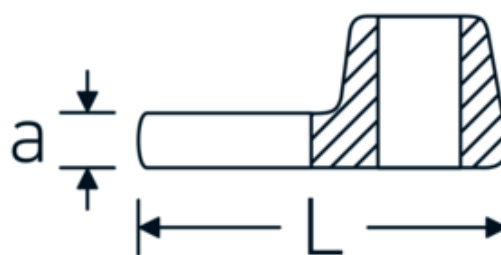

Llaves de boca tipo CROW-FOOT

540a

Núm. art. **02500072**
GTIN **4018754004836**
Modelo **540 A 2**

Designación. 3/8 " Llave de vaso Crowfoot SW 2" L.75mm

Descripción.

- Chrome-Alloy-Steel, cromadas
- ¡atención! Valores de regulación modificados en la llave dinamométrica

Dibujo técnico.

Atributos técnicos.

a	8 mm
Accionamiento cuadrado interior (pulgadas)	3/8 "
Anchura mm (b)	88 mm
Longitud mm (L)	75 mm
S	44,8 mm

Datos logísticos.

Profundidad mm (IFS)	75
Anchura mm (IFS)	87
Altura mm (IFS)	18
RAEE/Ley eléctrica	nicht ear-pflichtig
Longitud (empaquetada, mm)	75
Anchura (empaquetada, mm)	87
Altura en pulgadas	18

Variantes.

Núm. art.	Model no. (ERP)	Designación	GTIN
01500024	540 A 3/8	1/4 " Llave de vaso Crowfoot SW 3/8" L.25,5mm	4018754173839
02500028	540 A 7/16	3/8 " Llave de vaso Crowfoot SW 7/16" L.32mm	4018754004621
02500032	540 A 1/2	3/8 " Llave de vaso Crowfoot SW 1/2" L.34,3mm	4018754004638
02500034	540 A 9/16	3/8 " Llave de vaso Crowfoot SW 9/16" L.37,7mm	4018754004645
02500036	540 A 5/8	3/8 " Llave de vaso Crowfoot SW 5/8" L.37,7mm	4018754004652
02500038	540 A 11/16	3/8 " Llave de vaso Crowfoot SW 11/16" L.42,5mm	4018754004669
02500040	540 A 3/4	3/8 " Llave de vaso Crowfoot SW 3/4" L.42,5mm	4018754004676
02500042	540 A 13/16	3/8 " Llave de vaso Crowfoot SW 13/16" L.42,3mm	4018754004683
02500044	540 A 7/8	3/8 " Llave de vaso Crowfoot SW 7/8" L.44,5mm	4018754004690
02500048	540 A 1	3/8 " Llave de vaso Crowfoot SW 1" L.47mm	4018754004706
02500050	540 A 1 1/16	3/8 " Llave de vaso Crowfoot SW 1 1/16" L.47mm	4018754004713
02500052	540 A 1 1/8	3/8 " Llave de vaso Crowfoot SW 1 1/8" L.50mm	4018754004720
02500054	540 A 1 3/16	3/8 " Llave de vaso Crowfoot SW 1 3/16" L.50mm	4018754004737
02500056	540 A 1 1/4	3/8 " Llave de vaso Crowfoot SW 1 1/4" L.53mm	4018754004744