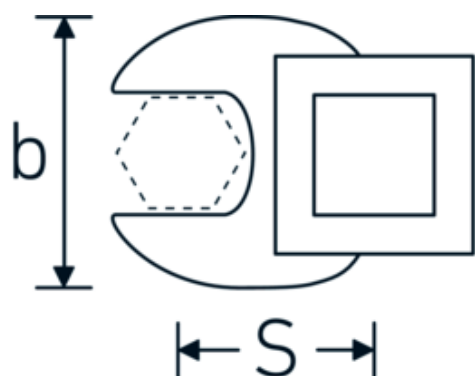

Llaves de boca tipo CROW-FOOT

540a

Núm. art. **02500072**
GTIN **4018754004836**
Modelo **540 A 2**

Designación. 3/8 " Llave de vaso Crowfoot SW 2" L.75mm

Descripción.

- Chrome-Alloy-Steel, cromadas
- ¡atención! Valores de regulación modificados en la llave dinamométrica

Dibujo técnico.

Atributos técnicos.

a	8 mm
Accionamiento cuadrado interior (pulgadas)	3/8 "
Anchura mm (b)	88 mm
Longitud mm (L)	75 mm
S	44,8 mm

Datos logísticos.

Profundidad mm (IFS)	75
Anchura mm (IFS)	87
Altura mm (IFS)	18
RAEE/Ley eléctrica	nicht ear-pflichtig
Longitud (empaquetada, mm)	75
Anchura (empaquetada, mm)	87
Altura en pulgadas	18

Variantes.

Núm. art.	Model no. (ERP)	Designación	GTIN
01500024	540 A 3/8	1/4 " Llave de vaso Crowfoot SW 3/8" L.25,5mm	4018754173839
02500028	540 A 7/16	3/8 " Llave de vaso Crowfoot SW 7/16" L.32mm	4018754004621
02500032	540 A 1/2	3/8 " Llave de vaso Crowfoot SW 1/2" L.34,3mm	4018754004638
02500034	540 A 9/16	3/8 " Llave de vaso Crowfoot SW 9/16" L.37,7mm	4018754004645
02500036	540 A 5/8	3/8 " Llave de vaso Crowfoot SW 5/8" L.37,7mm	4018754004652
02500038	540 A 11/16	3/8 " Llave de vaso Crowfoot SW 11/16" L.42,5mm	4018754004669
02500040	540 A 3/4	3/8 " Llave de vaso Crowfoot SW 3/4" L.42,5mm	4018754004676
02500042	540 A 13/16	3/8 " Llave de vaso Crowfoot SW 13/16" L.42,3mm	4018754004683
02500044	540 A 7/8	3/8 " Llave de vaso Crowfoot SW 7/8" L.44,5mm	4018754004690
02500048	540 A 1	3/8 " Llave de vaso Crowfoot SW 1" L.47mm	4018754004706
02500050	540 A 1 1/16	3/8 " Llave de vaso Crowfoot SW 1 1/16" L.47mm	4018754004713
02500052	540 A 1 1/8	3/8 " Llave de vaso Crowfoot SW 1 1/8" L.50mm	4018754004720
02500054	540 A 1 3/16	3/8 " Llave de vaso Crowfoot SW 1 3/16" L.50mm	4018754004737
02500056	540 A 1 1/4	3/8 " Llave de vaso Crowfoot SW 1 1/4" L.53mm	4018754004744