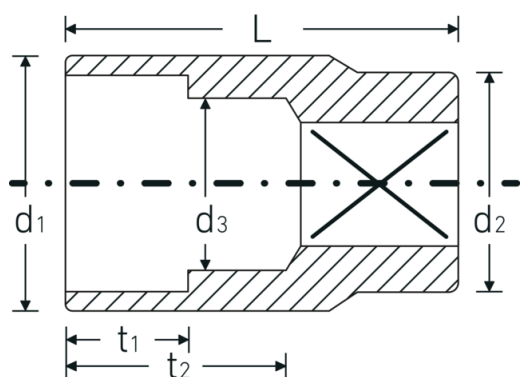

## Bocas de llave de vaso

50

Núm. art. **03010036**  
GTIN **4018754283668**  
Modelo **50 36**

**Designación.** 1/2 " Juego de bocas de llaves de vaso SW 36mm L.52mm

**Descripción.**

- DIN 3124/ISO 2725-1, DIN EN 3709, ASME B 107.5M
- HPQ®-Acero de alta características, cromadas

## Atributos técnicos.

Perfil de salida	Hexágono doble AS-drive
Accionamiento cuadrado interior (pulgadas)	1/2 "
d1	48 mm
d2	31 mm
d3	34 mm
DIN	DIN 3124 / ISO 2725-1, DIN EN 3709, ASME B 107.5 M
Longitud mm (L)	52 mm
Anchura de los planos [mm]	36 mm
t1	24 mm
t2	30,9 mm

## Datos logísticos.

Profundidad mm (IFS)	48
Anchura mm (IFS)	48
Altura mm (IFS)	52
RAEE/Ley eléctrica	nicht ear-pflichtig
Longitud (empaquetada, mm)	120
Anchura (empaquetada, mm)	60
Altura en pulgadas	60
Volumen (envasado, dm3)	0.432 dm3
Núm. art.	03010036
Peso (bruto, kg)	1,436
Peso PAP (kg)	0,000
Peso PVC (kg)	0,006
GTIN	4018754283668
País de origen AWR	GERMANY
Región de origen	Nordrhein-Westfalen
Customs tariff no.	82042000
Norma de embalaje	5
Peso	286 g