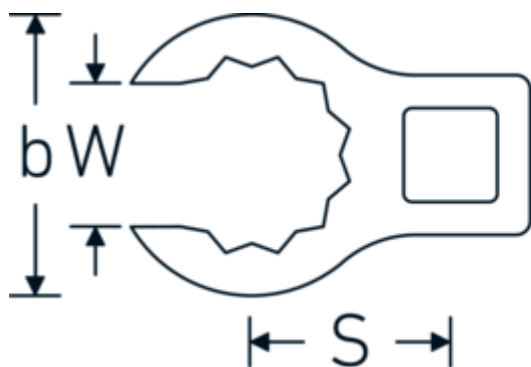

Llaves de boca en estrella, tipo CROW-RING

440

Núm. art. 03190028
GTIN 4018754148684
Modelo 440 28

Designación. 1/2 " Llave de vaso Crowring SW 28mm L.56,8mm

Descripción.

- Chrome-Alloy-Steel, cromadas
- ¡atención! Valores de regulación modificados en la llave dinamométrica

Dibujo técnico.

Atributos técnicos.

a	22,5 mm
Accionamiento cuadrado interior (pulgadas)	1/2 "
Anchura mm (b)	42.1 mm
Longitud mm (L)	56,8 mm
S	29,3 mm
Anchura de los planos [mm]	28 mm

Datos logísticos.

Profundidad mm (IFS)	60
Anchura mm (IFS)	50
Altura mm (IFS)	23
RAEE/Ley eléctrica	nicht ear-pflichtig
Longitud (empaquetada, mm)	60
Anchura (empaquetada, mm)	50
Altura en pulgadas	23

Variantes.

Núm. art.	Model no. (ERP)	Designación	GTIN
01190008	440 8	1/4 " Llave de vaso Crowring SW 8mm L.23,8mm	4018754149094
01190009	440 9	1/4 " Llave de vaso Crowring SW 9mm L.28,5mm	4018754140985
01190010	440 10	1/4 " Llave de vaso Crowring SW 10mm L.28,4mm	4018754000739
01190011	440 11	1/4 " Llave de vaso Crowring SW 11mm L.28mm	4018754149100
01190012	440 12	1/4 " Llave de vaso Crowring SW 12mm L.30,8mm	4018754000746
01190013	440 13	1/4 " Llave de vaso Crowring SW 13mm L.32mm	4018754102099
01190014	440 14	1/4 " Llave de vaso Crowring SW 14mm L.31,7mm	4018754000753
02190015	440 15	3/8 " Llave de vaso Crowring SW 15mm L.36,5mm	4018754141029
02190016	440 16	3/8 " Llave de vaso Crowring SW 16mm L.36,1mm	4018754003389
02190017	440 17	3/8 " Llave de vaso Crowring SW 17mm L.39,2mm	4018754003396
02190018	440 18	3/8 " Llave de vaso Crowring SW 18mm L.40,8mm	4018754003402
02190019	440 19	3/8 " Llave de vaso Crowring SW 19mm L.40,5mm	4018754003419
02190020	440 20	3/8 " Llave de vaso Crowring SW 20mm L.42,9mm	4018754141036
02190021	440 21	3/8 " Llave de vaso Crowring SW 21mm L.42,8mm	4018754003426