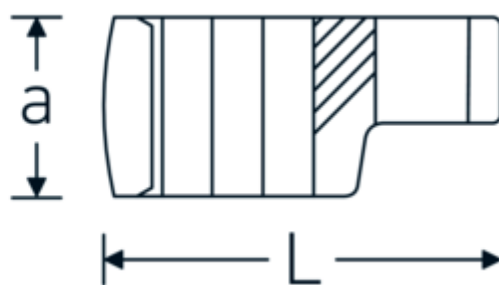

Llaves de boca en estrella, tipo CROW-RING

440

Núm. art. 03190028
GTIN 4018754148684
Modelo 440 28

Designación. 1/2 " Llave de vaso Crowring SW 28mm L.56,8mm

Descripción.

- Chrome-Alloy-Steel, cromadas
- ¡atención! Valores de regulación modificados en la llave dinamométrica

Dibujo técnico.

Atributos técnicos.

a	22,5 mm
Accionamiento cuadrado interior (pulgadas)	1/2 "
Anchura mm (b)	42.1 mm
Longitud mm (L)	56,8 mm
S	29,3 mm
Anchura de los planos [mm]	28 mm

Datos logísticos.

Profundidad mm (IFS)	60
Anchura mm (IFS)	50
Altura mm (IFS)	23
RAEE/Ley eléctrica	nicht ear-pflichtig
Longitud (empaquetada, mm)	60
Anchura (empaquetada, mm)	50
Altura en pulgadas	23

Variantes.

Núm. art.	Model no. (ERP)	Designación	GTIN
01190008	440 8	1/4 " Llave de vaso Crowring SW 8mm L.23,8mm	4018754149094
01190009	440 9	1/4 " Llave de vaso Crowring SW 9mm L.28,5mm	4018754140985
01190010	440 10	1/4 " Llave de vaso Crowring SW 10mm L.28,4mm	4018754000739
01190011	440 11	1/4 " Llave de vaso Crowring SW 11mm L.28mm	4018754149100
01190012	440 12	1/4 " Llave de vaso Crowring SW 12mm L.30,8mm	4018754000746
01190013	440 13	1/4 " Llave de vaso Crowring SW 13mm L.32mm	4018754102099
01190014	440 14	1/4 " Llave de vaso Crowring SW 14mm L.31,7mm	4018754000753
02190015	440 15	3/8 " Llave de vaso Crowring SW 15mm L.36,5mm	4018754141029
02190016	440 16	3/8 " Llave de vaso Crowring SW 16mm L.36,1mm	4018754003389
02190017	440 17	3/8 " Llave de vaso Crowring SW 17mm L.39,2mm	4018754003396
02190018	440 18	3/8 " Llave de vaso Crowring SW 18mm L.40,8mm	4018754003402
02190019	440 19	3/8 " Llave de vaso Crowring SW 19mm L.40,5mm	4018754003419
02190020	440 20	3/8 " Llave de vaso Crowring SW 20mm L.42,9mm	4018754141036
02190021	440 21	3/8 " Llave de vaso Crowring SW 21mm L.42,8mm	4018754003426