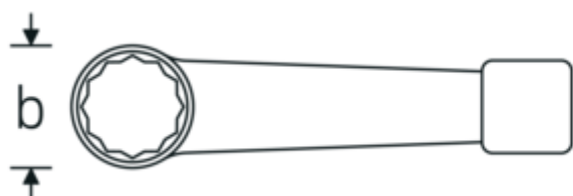

## Llaves de percusión con boca en estrella

**4205**

Núm. art. **42050100**  
GTIN **4018754024377**  
Modelo **4205 100**

**Designación.** Llave de anillo de impacto SW 100mm L.400mm

**Descripción.**

- DIN 7444
- acero especial, gris acero

## Dibujo técnico.