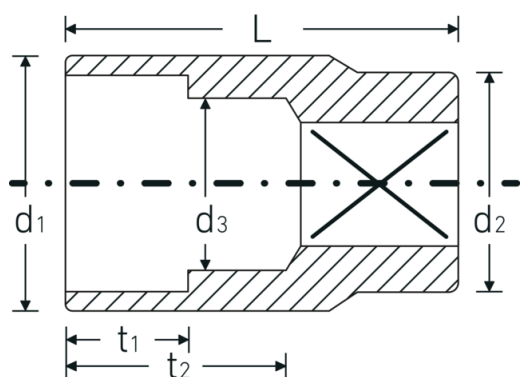

Bocas de llave de vaso

50

Núm. art. **03010022**
GTIN **4018754005307**
Modelo **50 22**

Designación. 1/2 " Juego de bocas de llaves de vaso SW 22mm L.42mm

Descripción.

- DIN 3124/ISO 2725-1, DIN EN 3709, ASME B 107.5M
- HPQ®-Acero de alta características, cromadas

Dibujo técnico.

Atributos técnicos.

Perfil de salida	Hexágono doble AS-drive
Accionamiento cuadrado interior (pulgadas)	1/2 "
d1	29,7 mm
d2	26 mm
d3	21 mm
DIN	DIN 3124 / ISO 2725-1, DIN EN 3709, ASME B 107.5 M
Longitud mm (L)	42 mm
Anchura de los planos [mm]	22 mm
t1	16,5 mm
t2	24,9 mm

Datos logísticos.

Profundidad mm (IFS)	42
Anchura mm (IFS)	30
Altura mm (IFS)	30
RAEE/Ley eléctrica	nicht ear-pflichtig
Longitud (empaquetada, mm)	155
Anchura (empaquetada, mm)	32
Altura en pulgadas	43
Volumen (envasado, dm3)	0.21328 dm3
Núm. art.	03010022
Peso (bruto, kg)	1,022
Peso PAP (kg)	0,000
Peso PVC (kg)	0,008
GTIN	4018754005307
País de origen AWR	GERMANY
Región de origen	Nordrhein-Westfalen
Customs tariff no.	82042000
Norma de embalaje	10
Peso	113 g

Variantes.

Núm. art.	Model no. (ERP)	Designación	GTIN
03010008	50 8	1/2 " Juego de bocas de llaves de vaso SW 8mm L.38mm	4018754005161
03010009	50 9	1/2 " Juego de bocas de llaves de vaso SW 9mm L.38mm	4018754005178