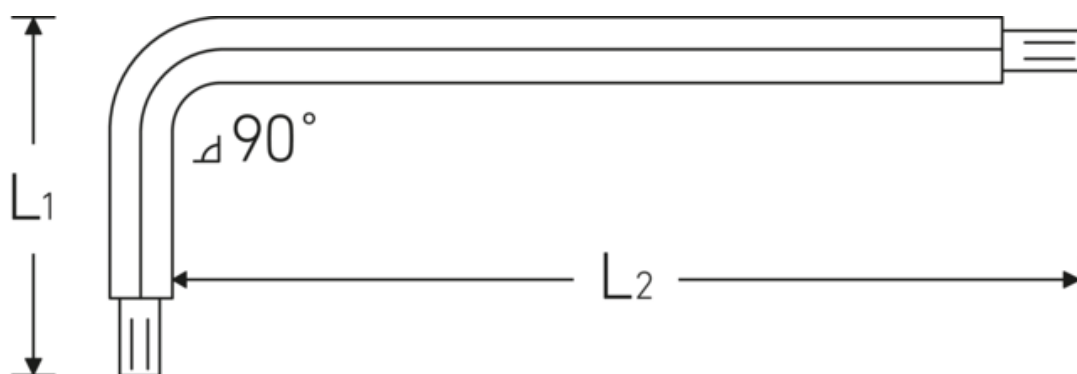

Sechskant-Kugelkopf- Winkelschraubendreher

10767

Art.-Nr. 43263010
GTIN 4018754332847
Modell 10767 10 KUGELKOPF-
WINKELSCHRAUBENDREHER
SECHSKANT

Bezeichnung. Sechskant-Kugelkopf-Winkelschraubendreher Abtriebssechskant 10mm L.40mm x 222mm

Eigenschaften.

- für **metrische** Innensechskantschrauben
- mit Kugelkopf am langen Schaftende
- Schwenkwinkel bis 25° zu jeder Seite
- Chrome Alloy Steel, vernickelt

Technische Zeichnung.

Technische Attribute.

| | |
|------------------------------|-----------|
| Abtriebsprofil | Sechskant |
| Abtriebssechskant außen (mm) | 10 mm |
| L1 | 40 mm |
| L2 | 222 mm |

Logistikdaten.

| | |
|----------------------|---------------------|
| Tiefe mm (IFS) | 230 |
| Breite mm (IFS) | 49 |
| Höhe mm (IFS) | 11 |
| WEEE/ElektroG | nicht ear-pflichtig |
| Länge (verpackt, mm) | 350 |

| | |
|---|---------------------|
| Breite (verpackt, mm) | 100 |
| Höhe (verpackt, mm) | 20 |
| Volumen (verpackt, dm³) | 0.7 dm ³ |
| Art.-Nr. | 43263010 |
| Gewicht (brutto, kg) | 1,752 |
| Gewicht PAP (kg) | 0,000 |
| Gewicht PVC (kg) | 0,006 |
| GTIN | 4018754332847 |
| Ursprungsland AWR | GERMANY |
| Ursprungsregion | Nordrhein-Westfalen |
| Zolltarifnr. | 82054000 |
| Packnorm | 10 |
| Gewicht (g) | 175 g |