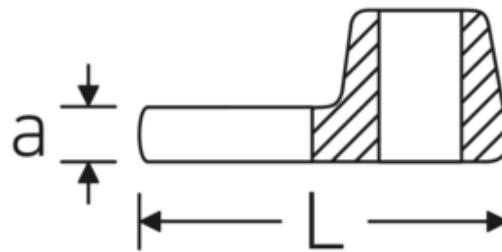

Crowfoot-Schlüssel, metrisch

540

Art.-Nr. 02200025
GTIN 4018754141081
Modell 540 25

Bezeichnung. 3/8 " Crowfoot-Schlüssel SW 25mm L.47mm

Eigenschaften. • Chrome Alloy Steel, verchromt

Technische Zeichnung.

Technische Attribute.

a	8 mm
Antriebsvierkant innen (Zoll)	3/8 "
Breite mm (b)	45 mm
Länge mm (L)	47 mm
S	26,4 mm
Schlüsselweite [mm]	25 mm

Logistikdaten.

Tiefe mm (IFS)	48
Breite mm (IFS)	45
Höhe mm (IFS)	18
WEEE/ElektroG	nicht ear-pflichtig
Länge (verpackt, mm)	70
Breite (verpackt, mm)	60
Höhe (verpackt, mm)	19