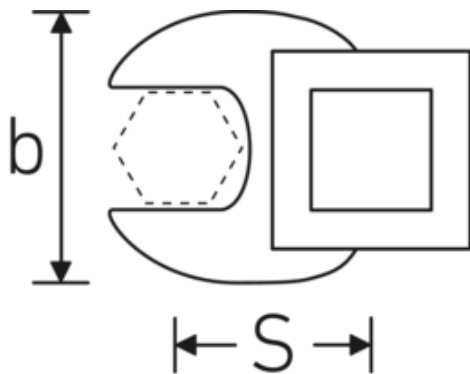

Crowfoot-Schlüssel, metrisch

540

Art.-Nr. 02200025
GTIN 4018754141081
Modell 540 25

Bezeichnung. 3/8 " Crowfoot-Schlüssel SW 25mm L.47mm

Eigenschaften. • Chrome Alloy Steel, verchromt

Technische Zeichnung.

Technische Attribute.

a	8 mm
Antriebsvierkant innen (Zoll)	3/8 "
Breite mm (b)	45 mm
Länge mm (L)	47 mm
S	26,4 mm
Schlüsselweite [mm]	25 mm

Logistikdaten.

Tiefe mm (IFS)	48
Breite mm (IFS)	45
Höhe mm (IFS)	18
WEEE/ElektroG	nicht ear-pflichtig
Länge (verpackt, mm)	70
Breite (verpackt, mm)	60
Höhe (verpackt, mm)	19