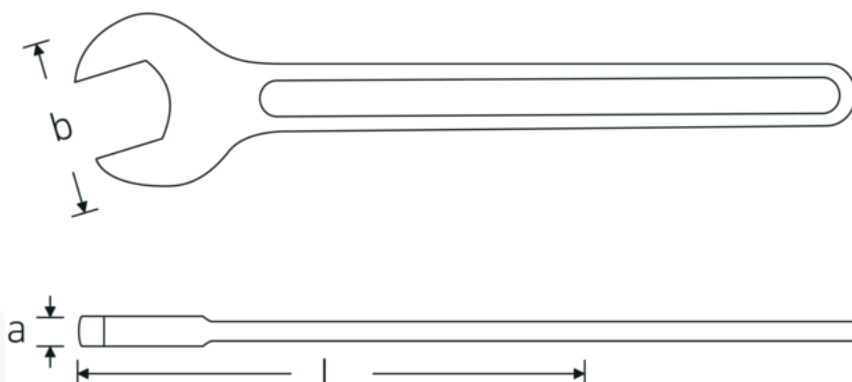

Llaves de una sola boca

4004

Núm. art. **40040700**
GTIN **4018754018413**
Modelo **4004 70**

Designación. Llave de una boca SW 70mm L.572mm

Descripción.

- DIN 894 asta 85 mm
- acero especial, gris acero

Ventajas.

DIN 894 hasta 85 mm

Dibujo técnico.

Atributos técnicos.

a 20 mm
Anchura mm (b) 142 mm

Datos logísticos.

Profundidad mm (IFS) 572
Anchura mm (IFS) 139

DIN	DIN 894	Altura mm (IFS)	22
Longitud mm (L)	572 mm	RAEE/Ley eléctrica	nicht ear-pflichtig
Surface	gris acero	Longitud (empaquetada, mm)	572
Anchura de los planos 1 [mm]	70 mm	Anchura (empaquetada, mm)	139
		Altura en pulgadas	22
		Volumen (envasado, dm3)	1.749176 dm3
		Núm. art.	40040700
		Peso (bruto, kg)	2,035
		Peso PAP (kg)	0,000
		Peso PVC (kg)	0,000
		GTIN	4018754018413
		País de origen AWR	GERMANY
		Región de origen	Nordrhein-Westfalen
		Customs tariff no.	82041100
		Norma de embalaje	1
		Peso	2035 g