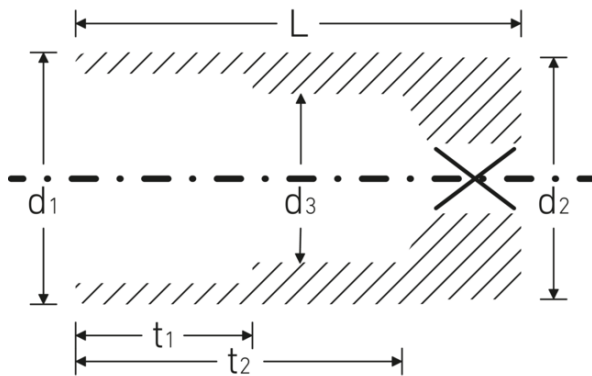

### Bezeichnung.

3/8 " Steckschlüsseinsatz SW 11/16" L.65mm

### Eigenschaften.

- lange Ausführung
- Doppelsechskant mit AS-Drive-Profil
- 3/8" Innenvierkant-Antrieb
- HPQ® Hochleistungsstahl, verchromt
- ASME B 107.1 / Fed. Spec. GGG-W-641 / SAE AS 954-E

## Technische Attribute.

Abtriebsprofil	Doppelsechskant AS-Drive
Antriebsvierkant innen (Zoll)	3/8 "
d1	23,4 mm
d2	21,5 mm
d3	16,3 mm
Länge mm (L)	65 mm
Schlüsselweite [Zoll]	11/16 "
t1	30 mm
t2	52,5 mm