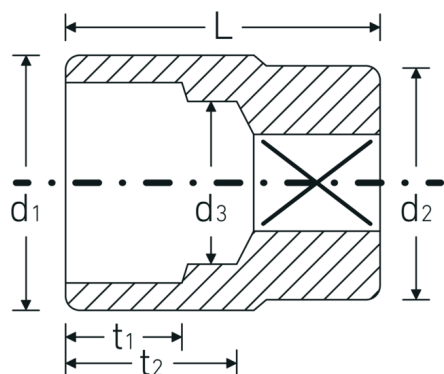

Bocas de llave de vaso

55a

Núm. art. **05410052**
GTIN **4018754009367**
Modelo **55 A 1 1/8**

Designación. 3/4 " Juego de bocas de llaves de vaso SW 1 1/8" L.57mm

Descripción.

- SAE AS 954-E (cifras de ensayos), ASME B 107.1
- AS-drive y acero de alto rendimiento HPQ® hasta tamaño máx. 1 1/2", cromadas

Dibujo técnico.

Atributos técnicos.

Perfil de salida	Hexágono doble AS-drive
Accionamiento cuadrado interior (pulgadas)	3/4 "
d1	41 mm
d2	38 mm
d3	27,5 mm
Longitud mm (L)	57 mm
Anchura de los planos [pulgadas]	1 1/8 "
t1	20 mm
t2	32,5 mm

Datos logísticos.

Profundidad mm (IFS)	57
Anchura mm (IFS)	42
Altura mm (IFS)	42
RAEE/Ley eléctrica	nicht ear-pflichtig
Longitud (empaquetada, mm)	87
Anchura (empaquetada, mm)	64
Altura en pulgadas	45
Volumen (envasado, dm3)	0.25056 dm3
Núm. art.	05410052
Peso (bruto, kg)	0,600
Peso PAP (kg)	0,000
Peso PVC (kg)	0,005
GTIN	4018754009367
País de origen AWR	GERMANY
Región de origen	Nordrhein-Westfalen
Customs tariff no.	82042000
Norma de embalaje	2
Peso	297 g

Variantes.

Núm. art.	Model no. (ERP)	Designación	GTIN
05410040	55 A 3/4	3/4 " Juego de bocas de llaves de vaso SW 3/4" L.50mm	4018754127207
05410042	55 A 13/16	3/4 " Juego de bocas de llaves de vaso SW 13/16" L.51mm	4018754127214