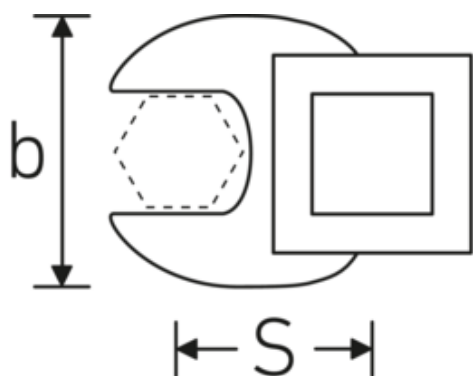

Crowfoot-Schlüssel, metrisch

540

Art.-Nr. 02200019
GTIN 4018754003563
Modell 540 19

Bezeichnung. 3/8 " Crowfoot-Schlüssel SW 19mm L.42,5mm

Eigenschaften. • Chrome Alloy Steel, verchromt

Technische Zeichnung.

Technische Attribute.

a	6,3 mm
Antriebsvierkant innen (Zoll)	3/8 "
Breite mm (b)	38 mm
Länge mm (L)	42,5 mm
S	22,4 mm
Schlüsselweite [mm]	19 mm

Logistikdaten.

Tiefe mm (IFS)	44
Breite mm (IFS)	38
Höhe mm (IFS)	18
WEEE/ElektroG	nicht ear-pflichtig
Länge (verpackt, mm)	45
Breite (verpackt, mm)	40
Höhe (verpackt, mm)	19