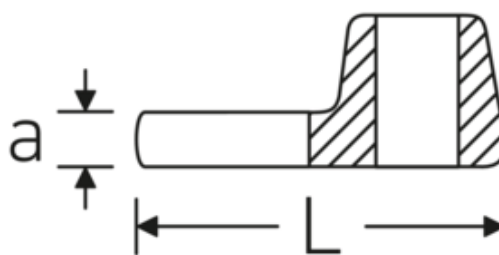

Crowfoot-Schlüssel, metrisch

540

Art.-Nr. 02200019
GTIN 4018754003563
Modell 540 19

Bezeichnung. 3/8 " Crowfoot-Schlüssel SW 19mm L.42,5mm

Eigenschaften. • Chrome Alloy Steel, verchromt

Technische Zeichnung.

Technische Attribute.

a	6,3 mm
Antriebsvierkant innen (Zoll)	3/8 "
Breite mm (b)	38 mm
Länge mm (L)	42,5 mm
S	22,4 mm
Schlüsselweite [mm]	19 mm

Logistikdaten.

Tiefe mm (IFS)	44
Breite mm (IFS)	38
Höhe mm (IFS)	18
WEEE/ElektroG	nicht ear-pflichtig
Länge (verpackt, mm)	45
Breite (verpackt, mm)	40
Höhe (verpackt, mm)	19