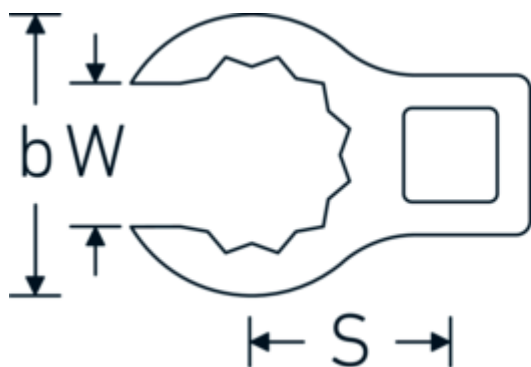

## Llaves de boca en estrella, tipo CROW-RING

440a

Núm. art. **03490072**  
GTIN **4018754008544**  
Modelo **440 A 2**

**Designación.** 1/2 " Llave de vaso Crowring SW 2" L.83,2mm

**Descripción.**

- Chrome-Alloy-Steel, cromadas
- ¡atención! Valores de regulación modificados en la llave dinamométrica

### Dibujo técnico.

### Atributos técnicos.

a	27,5 mm
Accionamiento cuadrado interior (pulgadas)	1/2 "
Anchura mm (b)	70.5 mm
Longitud mm (L)	83,2 mm
S	44,1 mm
Anchura de los planos [pulgadas]	2 "

## Variantes.

Núm. art.	Model no. (ERP)	Designación	GTIN
01490024	440 A 3/8	1/4 " Llave de vaso Crowring SW 3/8" L.28,4mm	4018754116805
01490028	440 A 7/16	1/4 " Llave de vaso Crowring SW 7/16" L.28mm	4018754001460
01490032	440 A 1/2	1/4 " Llave de vaso Crowring SW 1/2" L.30,5mm	4018754001477
01490034	440 A 9/16	1/4 " Llave de vaso Crowring SW 9/16" L.31,7mm	4018754001484
02490036	440 A 5/8	3/8 " Llave de vaso Crowring SW 5/8" L.36,5mm	4018754004546
02490038	440 A 11/16	3/8 " Llave de vaso Crowring SW 11/16" L.39,2mm	4018754004553
02490040	440 A 3/4	3/8 " Llave de vaso Crowring SW 3/4" L.40,9mm	4018754004560
02490042	440 A 13/16	3/8 " Llave de vaso Crowring SW 13/16" L.42,9mm	4018754004577
02490044	440 A 7/8	3/8 " Llave de vaso Crowring SW 7/8" L.45,2mm	4018754004584
02490046	440 A 15/16	3/8 " Llave de vaso Crowring SW 15/16" L.47,2mm	4018754004591
02490048	440 A 1	3/8 " Llave de vaso Crowring SW 1" L.49,3mm	4018754004607
02490050	440 A 1 1/16	3/8 " Llave de vaso Crowring SW 1 1/16" L.52,8mm	4018754004614
03490052	440 A 1 1/8	1/2 " Llave de vaso Crowring SW 1 1/8" L.56,8mm	4018754008445
03490056	440 A 1 1/4	1/2 " Llave de vaso Crowring SW 1 1/4" L.62,5mm	4018754008452