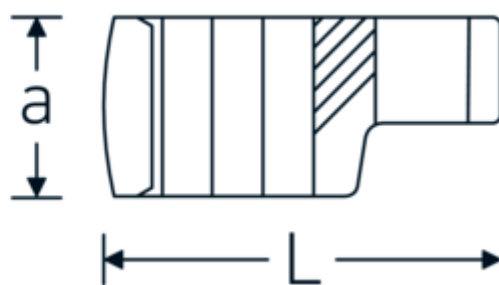

## Llaves de boca en estrella, tipo CROW-RING

440a

Núm. art. **03490072**  
GTIN **4018754008544**  
Modelo **440 A 2**

**Designación.** 1/2 " Llave de vaso Crowring SW 2" L.83,2mm

**Descripción.**

- Chrome-Alloy-Steel, cromadas
- ¡atención! Valores de regulación modificados en la llave dinamométrica

### Dibujo técnico.

### Atributos técnicos.

a	27,5 mm
Accionamiento cuadrado interior (pulgadas)	1/2 "
Anchura mm (b)	70.5 mm
Longitud mm (L)	83,2 mm
S	44,1 mm
Anchura de los planos [pulgadas]	2 "

<b>W</b>	39,7 mm	<b>Volumen (envasado, dm3)</b>	0.165004 dm3
		<b>Núm. art.</b>	03490072
		<b>Peso (bruto, kg)</b>	0,277
		<b>Peso PAP (kg)</b>	0,000
		<b>Peso PVC (kg)</b>	0,005
		<b>GTIN</b>	4018754008544
		<b>País de origen AWR</b>	GERMANY
		<b>Región de origen</b>	Nordrhein-Westfalen
		<b>Customs tariff no.</b>	82042000
		<b>Norma de embalaje</b>	1
		<b>Peso</b>	277 g