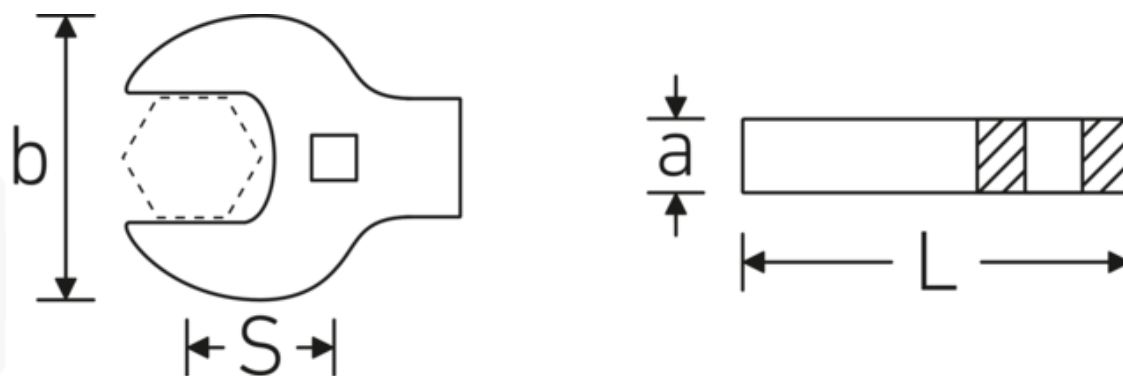

Crowfoot-Schlüssel heavy-duty, zöllig

540a HD

Art.-Nr. 02501038
GTIN 4018754198092
Modell 540A HD SW 11/16

Bezeichnung.

3/8 " Crowfoot-Schlüssel heavy-duty SW 11/16" L.47,2mm

Eigenschaften.

- für besonders hohe Belastungen, z. B. Edelstahlverschraubungen
- vollständige Nutzung des Schlüsselmauls in Kombination mit Standardknarren oder Drehmomentschlüssel mit festem Vierkant
- verchromt

Technische Zeichnung.

Technische Attribute.

a	11 mm
Antriebsvierkant innen (Zoll)	3/8 "
Breite mm (b)	38 mm
Länge mm (L)	47,2 mm
S	28,6 mm
Schlüsselweite [Zoll]	11/16 "

Logistikdaten.

Tiefe mm (IFS)	40
Breite mm (IFS)	37
Höhe mm (IFS)	11
WEEE/ElektroG	nicht ear-pflichtig
Länge (verpackt, mm)	65
Breite (verpackt, mm)	55
Höhe (verpackt, mm)	35
Volumen (verpackt, dm3)	0.125125 dm3
Art.-Nr.	02501038
Gewicht (brutto, kg)	0,090
Gewicht PAP (kg)	0,000
Gewicht PVC (kg)	0,004
GTIN	4018754198092
Ursprungsland AWR	GERMANY
Ursprungsregion	Nordrhein-Westfalen
Zolltarifnr.	82042000
Packnorm	1
Gewicht (g)	69 g

Varianten.

Art.-Nr.	Modell-Nr. (ERP)	Bezeichnung	GTIN
02501024	540A HD SW 3/8	3/8 " Crowfoot-Schlüssel heavy-duty SW 3/8" L.39mm	4018754285709
02501028	540A HD SW 7/16	3/8 " Crowfoot-Schlüssel heavy-duty SW 7/16" L.40mm	4018754285716
02501032	540A HD SW 1/2	3/8 " Crowfoot-Schlüssel heavy-duty SW 1/2" L.42mm	4018754285723
02501034	540A HD SW 9/16	3/8 " Crowfoot-Schlüssel heavy-duty SW 9/16" L.43,4mm	4018754198078
02501036	540A HD SW 5/8	3/8 " Crowfoot-Schlüssel heavy-duty SW 5/8" L.45mm	4018754198085
02501038	540A HD SW 11/16	3/8 " Crowfoot-Schlüssel heavy-duty SW 11/16" L.47,2mm	4018754198092
02501040	540A HD SW 3/4	3/8 " Crowfoot-Schlüssel heavy-duty SW 3/4" L.49mm	4018754285730
02501042	540A HD SW 13/16	3/8 " Crowfoot-Schlüssel heavy-duty SW 13/16" L.51mm	4018754204359