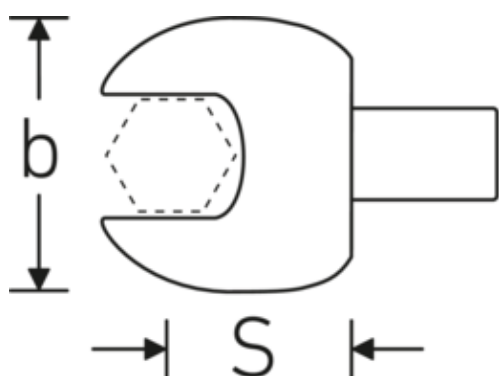

Maul-Einsteckwerkzeuge

731/100

Art.-Nr. **58211060**

GTIN **4018754238743**

Modell **731/100 SW 60**

Bezeichnung.

Maul-Einsteckwerkzeug SW 60mm Wkz.Aufn.22 x 28

Eigenschaften.

- für Drehmomentschlüssel mit Vierkantaufnahme
- Verchromung über Nickel, dauerhaft und abplatzsicher
- im Gesenk geschmiedet, gehärtet und im Ölbad abgekühlt
- stark belastbar, außergewöhnlich langlebig

Technische Zeichnung.

Technische Attribute.

Breite mm (b)	124 mm
Größe Wkz.-Aufnahme [Innenvierkant]	22 x 28 mm
Höhe mm (h)	20 mm
S	55 mm
Schlüsselweite [mm]	60 mm

Logistikdaten.

Tiefe mm (IFS)	128
Breite mm (IFS)	125
Höhe mm (IFS)	34
WEEE/ElektroG	nicht ear-pflichtig
Länge (verpackt, mm)	175

Breite (verpackt, mm)	125
Höhe (verpackt, mm)	35
Volumen (verpackt, dm³)	0.765625 dm ³
Art.-Nr.	58211060
Gewicht (brutto, kg)	1,250
Gewicht PAP (kg)	0,000
Gewicht PVC (kg)	0,005
GTIN	4018754238743
Ursprungsland AWR	GERMANY
Ursprungsregion	Nordrhein-Westfalen
Zolltarifnr.	82041100
Packnorm	1
Gewicht (g)	1241 g