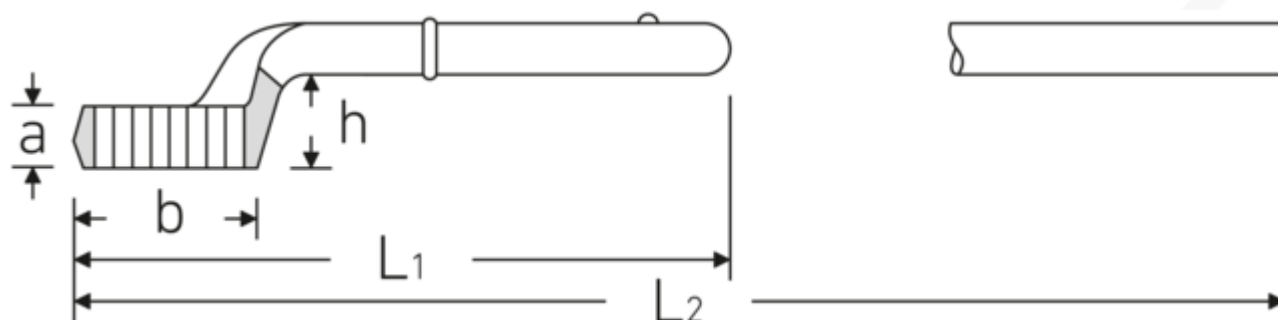

Zugringschlüssel

5

Art.-Nr. 42020024

GTIN 4018754023394

Modell 5 24

Bezeichnung.

Zugringschlüssel SW 24mm L.180mm

Eigenschaften.

- mit Doppelsechskant
- ohne Handgriff
- L₂ = Länge mit Handgriff Nr. 5 1/2
- Chrome Alloy Steel, verchromt

Technische Zeichnung.

Technische Attribute.

a	17 mm
Breite mm (b)	38 mm
für Modell	1
Höhe mm (h)	29,5 mm
L1	180 mm
L2	555 mm

Logistikdaten.

Tiefe mm (IFS)	182
Breite mm (IFS)	38
Höhe mm (IFS)	41
WEEE/ElektroG	nicht ear-pflichtig
Länge (verpackt, mm)	182
Breite (verpackt, mm)	38

Legierung	Chrome-Alloy-Steel, verchromt	Höhe (verpackt, mm)	41
Oberfläche	verchromt	Volumen (verpackt, dm³)	0.283556 dm ³
Schlüsselweite 1 [mm]	24 mm	Art.-Nr.	42020024
		Gewicht (brutto, kg)	0,400
		Gewicht PAP (kg)	0,000
		Gewicht PVC (kg)	0,000
		GTIN	4018754023394
		Ursprungsland AWR	GERMANY
		Ursprungsregion	Nordrhein-Westfalen
		Zolltarifnr.	82041100
		Packnorm	1
		Gewicht (g)	381 g