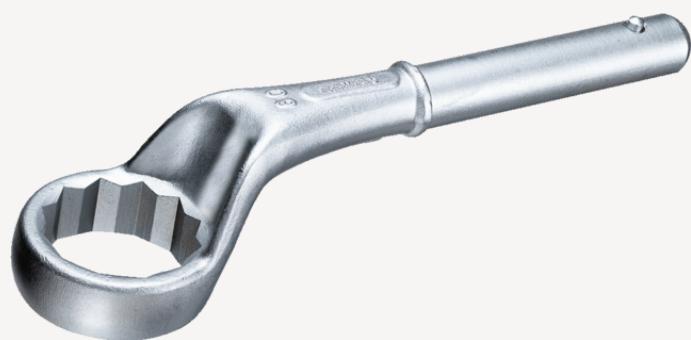

Zugringschlüssel

5

Art.-Nr. 42020024

GTIN 4018754023394

Modell 5 24

Bezeichnung.

Zugringschlüssel SW 24mm L.180mm

Eigenschaften.

- mit Doppelsechskant
- ohne Handgriff
- L₂ = Länge mit Handgriff Nr. 5 1/2
- Chrome Alloy Steel, verchromt

Technische Zeichnung.

Technische Attribute.

a	17 mm
Breite mm (b)	38 mm
für Modell	1
Höhe mm (h)	29,5 mm
L1	180 mm
L2	555 mm

Logistikdaten.

Tiefe mm (IFS)	182
Breite mm (IFS)	38
Höhe mm (IFS)	41
WEEE/ElektroG	nicht ear-pflichtig
Länge (verpackt, mm)	182
Breite (verpackt, mm)	38

Legierung	Chrome-Alloy-Steel, verchromt	Höhe (verpackt, mm)	41
Oberfläche	verchromt	Volumen (verpackt, dm³)	0.283556 dm ³
Schlüsselweite 1 [mm]	24 mm	Art.-Nr.	42020024
		Gewicht (brutto, kg)	0,400
		Gewicht PAP (kg)	0,000
		Gewicht PVC (kg)	0,000
		GTIN	4018754023394
		Ursprungsland AWR	GERMANY
		Ursprungsregion	Nordrhein-Westfalen
		Zolltarifnr.	82041100
		Packnorm	1
		Gewicht (g)	381 g