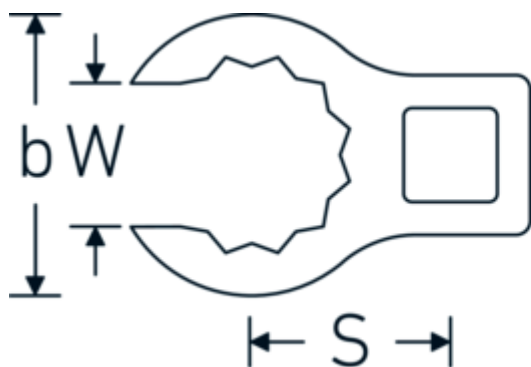

## Llaves de boca en estrella, tipo CROW-RING

440a

Núm. art. 02490036  
GTIN 4018754004546  
Modelo 440 A 5/8

**Designación.** 3/8 " Llave de vaso Crowring SW 5/8" L.36,5mm

**Descripción.**

- Chrome-Alloy-Steel, cromadas
- ¡atención! Valores de regulación modificados en la llave dinamométrica

### Dibujo técnico.

### Atributos técnicos.

a	17,5 mm
Accionamiento cuadrado interior (pulgadas)	3/8 "
Anchura mm (b)	24.6 mm
Longitud mm (L)	36,5 mm
S	19,1 mm
Anchura de los planos [pulgadas]	5/8 "

## Variantes.

Núm. art.	Model no. (ERP)	Designación	GTIN
01490024	440 A 3/8	1/4 " Llave de vaso Crowring SW 3/8" L.28,4mm	4018754116805
01490028	440 A 7/16	1/4 " Llave de vaso Crowring SW 7/16" L.28mm	4018754001460
01490032	440 A 1/2	1/4 " Llave de vaso Crowring SW 1/2" L.30,5mm	4018754001477
01490034	440 A 9/16	1/4 " Llave de vaso Crowring SW 9/16" L.31,7mm	4018754001484
02490036	440 A 5/8	3/8 " Llave de vaso Crowring SW 5/8" L.36,5mm	4018754004546
02490038	440 A 11/16	3/8 " Llave de vaso Crowring SW 11/16" L.39,2mm	4018754004553
02490040	440 A 3/4	3/8 " Llave de vaso Crowring SW 3/4" L.40,9mm	4018754004560
02490042	440 A 13/16	3/8 " Llave de vaso Crowring SW 13/16" L.42,9mm	4018754004577
02490044	440 A 7/8	3/8 " Llave de vaso Crowring SW 7/8" L.45,2mm	4018754004584
02490046	440 A 15/16	3/8 " Llave de vaso Crowring SW 15/16" L.47,2mm	4018754004591
02490048	440 A 1	3/8 " Llave de vaso Crowring SW 1" L.49,3mm	4018754004607
02490050	440 A 1 1/16	3/8 " Llave de vaso Crowring SW 1 1/16" L.52,8mm	4018754004614
03490052	440 A 1 1/8	1/2 " Llave de vaso Crowring SW 1 1/8" L.56,8mm	4018754008445
03490056	440 A 1 1/4	1/2 " Llave de vaso Crowring SW 1 1/4" L.62,5mm	4018754008452