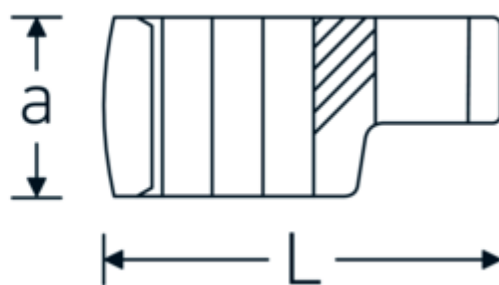

## Llaves de boca en estrella, tipo CROW-RING

440a

Núm. art. 02490036  
GTIN 4018754004546  
Modelo 440 A 5/8

**Designación.** 3/8 " Llave de vaso Crowring SW 5/8" L.36,5mm

**Descripción.**

- Chrome-Alloy-Steel, cromadas
- ¡atención! Valores de regulación modificados en la llave dinamométrica

### Dibujo técnico.

### Atributos técnicos.

a	17,5 mm
Accionamiento cuadrado interior (pulgadas)	3/8 "
Anchura mm (b)	24.6 mm
Longitud mm (L)	36,5 mm
S	19,1 mm
Anchura de los planos [pulgadas]	5/8 "

<b>W</b>	11,9 mm	<b>Volumen (envasado, dm3)</b>	0.0162 dm3
		<b>Núm. art.</b>	02490036
		<b>Peso (bruto, kg)</b>	0,330
		<b>Peso PAP (kg)</b>	0,000
		<b>Peso PVC (kg)</b>	0,002
		<b>GTIN</b>	4018754004546
		<b>País de origen AWR</b>	GERMANY
		<b>Región de origen</b>	Nordrhein-Westfalen
		<b>Customs tariff no.</b>	82042000
		<b>Norma de embalaje</b>	10
		<b>Peso</b>	33 g