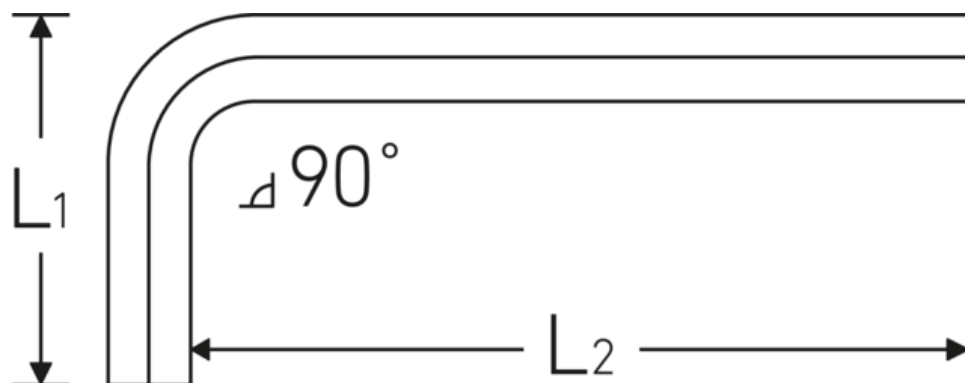

Sechskant-Winkelschraubendreher

10760

Art.-Nr. **43153007**
 GTIN **4018754332151**
 Modell **10760 7**
WINKELSCHRAUBENDREHER
SECHSKANT

Bezeichnung. Sechskant-Winkelschraubendreher Abtriebssechskant 7mm L.41mm x 102mm

Eigenschaften.

- für **metrische** Innensechskantschrauben
- Chrome Alloy Steel, vernickelt (0,9 mm brüniert)
- DIN ISO 2936

Technische Zeichnung.

Technische Attribute.

| | |
|------------------------------|--------------|
| Abtriebsprofil | Sechskant |
| Abtriebssechskant außen (mm) | 7 mm |
| DIN | DIN ISO 2936 |
| L1 | 41 mm |
| L2 | 102 mm |

Logistikdaten.

| | |
|-----------------------|---------------------|
| Tiefe mm (IFS) | 100 |
| Breite mm (IFS) | 39 |
| Höhe mm (IFS) | 8 |
| WEEE/ElektroG | nicht ear-pflichtig |
| Länge (verpackt, mm) | 175 |
| Breite (verpackt, mm) | 100 |

| | |
|---|------------------------|
| Höhe (verpackt, mm) | 9 |
| Volumen (verpackt, dm³) | 0.1575 dm ³ |
| Art.-Nr. | 43153007 |
| Gewicht (brutto, kg) | 0,424 |
| Gewicht PAP (kg) | 0,000 |
| Gewicht PVC (kg) | 0,004 |
| GTIN | 4018754332151 |
| Ursprungsland AWR | GERMANY |
| Ursprungsregion | Nordrhein-Westfalen |
| Zolltarifnr. | 82054000 |
| Packnorm | 10 |
| Gewicht (g) | 43 g |