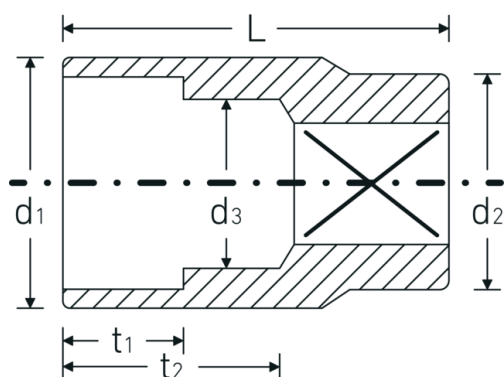

Bocas de llave de vaso

45a

Núm. art. 02410016
GTIN 4018754004195
Modelo 45 A 1/4

Designación. 3/8 " Juego de bocas de llaves de vaso SW 1/4" L.24mm

Descripción.

- ASME B 107.1, Fed. Spec. GGG-W-641, SAE AS 954-E (cifras de ensayos)
- HPQ®-Acero de alta características, cromadas

Dibujo técnico.

Atributos técnicos.

Perfil de salida	Hexágono doble AS-drive
Accionamiento cuadrado interior (pulgadas)	3/8 "
d1	9,7 mm
d2	16,5 mm
d3	5,2 mm
Longitud mm (L)	24 mm
Anchura de los planos [pulgadas]	1/4 "
t1	6 mm
t2	12,5 mm

Datos logísticos.

Profundidad mm (IFS)	23
Anchura mm (IFS)	17
Altura mm (IFS)	17
RAEE/Ley eléctrica	nicht ear-pflichtig
Longitud (empaquetada, mm)	86
Anchura (empaquetada, mm)	35
Altura en pulgadas	24
Volumen (envasado, dm3)	0.07224 dm3
Núm. art.	02410016
Peso (bruto, kg)	0,175
Peso PAP (kg)	0,000
Peso PVC (kg)	0,003
GTIN	4018754004195
País de origen AWR	GERMANY
Región de origen	Nordrhein-Westfalen
Customs tariff no.	82042000
Norma de embalaje	10
Peso	18 g

Variantes.

Núm. art.	Model no. (ERP)	Designación	GTIN
02410016	45 A 1/4	3/8 " Juego de bocas de llaves de vaso SW 1/4" L.24mm	4018754004195
02410020	45 A 5/16	3/8 " Juego de bocas de llaves de vaso SW 5/16" L.25mm	4018754004201