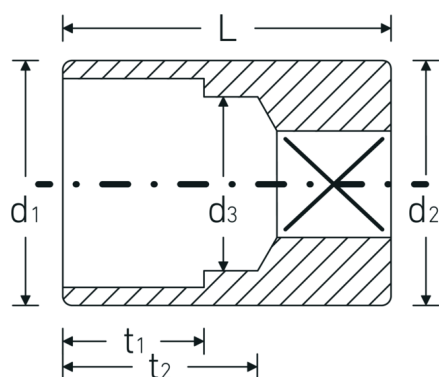

Bocas de llave de vaso

40

Núm. art. **01010010**
GTIN **4018754000067**
Modelo **40 10**

Designación. 1/4 " AS-drive hexagonal Juego de bocas de llaves de vaso SW 10mm L.23mm

Descripción.

- DIN 3124/ISO 2725-1, ASME B 107.5M, DIN EN 3709|(cifras de ensayos)
- HPQ® -Acero de alta características, cromadas

Dibujo técnico.

Atributos técnicos.

Perfil de salida	AS-drive hexagonal
Accionamiento cuadrado interior (pulgadas)	1/4 "
d1	14,3 mm
d2	14,3 mm
d3	9 mm
DIN	DIN 3124 / ISO 2725-1, ASME B 107.5M, DIN EN 3709
Longitud mm (L)	23 mm
Anchura de los planos [mm]	10 mm
t1	8 mm
t2	14,9 mm

Datos logísticos.

Profundidad mm (IFS)	23
Anchura mm (IFS)	15
Altura mm (IFS)	15
RAEE/Ley eléctrica	nicht ear-pflichtig
Longitud (empaquetada, mm)	73
Anchura (empaquetada, mm)	46
Altura en pulgadas	15
Volumen (envasado, dm3)	0.05037 dm3
Núm. art.	01010010
Peso (bruto, kg)	0,165
Peso PAP (kg)	0,000
Peso PVC (kg)	0,003
GTIN	4018754000067
País de origen AWR	GERMANY
Región de origen	Nordrhein-Westfalen
Customs tariff no.	82042000
Norma de embalaje	10
Peso	17 g