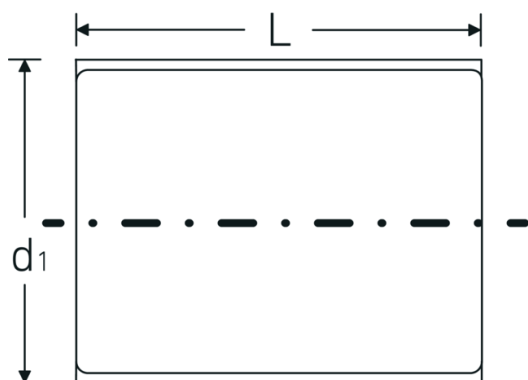

Bocas de llave de vaso VDE 3/8"

12171 VDE

Núm. art. 02380013
GTIN 4018754253517
Modelo 12171 VDE-13

Designación. 3/8 " Juego de bocas de llave de vaso VDE SW 13mm L.48mm

Descripción.

- HPQ®-Acero de altas características, cromado
- aislamiento VDE hasta 1000 V
- DIN EN 60900
- #T; AC/1000 V

Dibujo técnico.

Atributos técnicos.

Perfil de salida	doble hexágono AS-drive
Accionamiento cuadrado interior (pulgadas)	3/8 "
d1	23 mm
DIN	DIN EN 60900
Longitud mm (L)	48 mm
Anchura de los planos [mm]	13 mm

Datos logísticos.

Profundidad mm (IFS)	46
Anchura mm (IFS)	22
Altura mm (IFS)	22
RAEE/Ley eléctrica	nicht ear-pflichtig
Longitud (empaquetada, mm)	60
Anchura (empaquetada, mm)	35
Altura en pulgadas	35
Volumen (envasado, dm3)	0.0735 dm3
Núm. art.	02380013
Peso (bruto, kg)	0,040
Peso PAP (kg)	0,000
Peso PVC (kg)	0,002
GTIN	4018754253517
País de origen AWR	GERMANY
Región de origen	Nordrhein-Westfalen
Customs tariff no.	82042000
Norma de embalaje	1
Peso	36 g