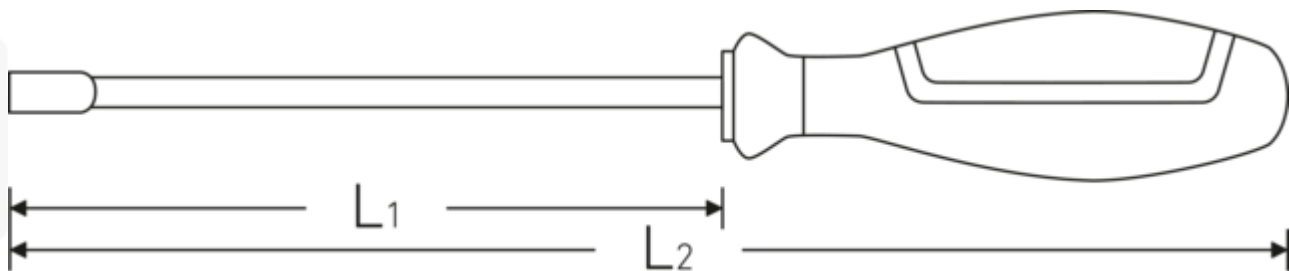

- für Außensechskantschrauben
- 3-Komponenten-Griff mit Kopflaserung
- Chrome Alloy Steel, verchromt
- DIN 3125

Technologien und Leistungsmerkmale.

3-Komponenten-Griff

Unser 3-Komponenten-Griff vereint harte, weiche und spezialfaserbeschichtete Komponenten, die ihm seine optimierte Ergonomie, maximale Kraftübertragung und erhöhte Sicherheit bei täglicher Nutzung verleihen.

Technische Zeichnung.

Technische Attribute.

d	13,5 mm
DIN	DIN 3125
L1	125 mm
L2	240 mm
Schlüsselweite [mm]	9 mm

Logistikdaten.

Tiefe mm (IFS)	240
Breite mm (IFS)	35
Höhe mm (IFS)	35
WEEE/ElektroG	nicht ear-pflichtig
Länge (verpackt, mm)	305
Breite (verpackt, mm)	115
Höhe (verpackt, mm)	85
Volumen (verpackt, dm3)	2.981375 dm3
Art.-Nr.	43093009
Gewicht (brutto, kg)	1,335
Gewicht PAP (kg)	0,139
Gewicht PVC (kg)	0,000
GTIN	4018754278206
Ursprungsland AWR	GERMANY
Ursprungsregion	Nordrhein-Westfalen
Zolltarifnr.	82041100
Packnorm	10
Gewicht (g)	118 g