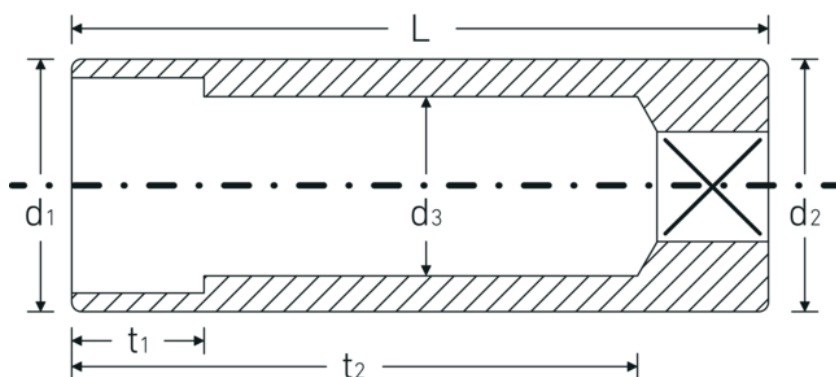

Bocas de llave de vaso

40L

Núm. art. **01020012**
GTIN **4018754000265**
Modelo **40 L 12**

Designación.

1/4 " Juego de bocas de llaves de vaso SW 12mm L.50mm

Descripción.

- largas
- DIN 3124/ISO 2725-1, ASME B 107.5M, DIN EN 3710, DIN EN 3709 (cifras de ensayos)
- HPQ®-Acero de altas características, cromadas

Dibujo técnico.

Atributos técnicos.

Perfil de salida	AS-drive hexagonal
Accionamiento cuadrado interior (pulgadas)	1/4 "
d1	16,5 mm
d2	16,5 mm
d3	11 mm
DIN	DIN 3124 / ISO 2725-1, ASME B 107.5M, DIN EN 3710, DIN EN 3709
Longitud mm (L)	50 mm
Anchura de los planos [mm]	12 mm
t1	12 mm
t2	41,3 mm

Datos logísticos.

Profundidad mm (IFS)	50
Anchura mm (IFS)	17
Altura mm (IFS)	17
RAEE/Ley eléctrica	nicht ear-pflichtig
Longitud (empaquetada, mm)	90
Anchura (empaquetada, mm)	51
Altura en pulgadas	36
Volumen (envasado, dm3)	0.16524 dm3
Núm. art.	01020012
Peso (bruto, kg)	0,494
Peso PAP (kg)	0,000
Peso PVC (kg)	0,003
GTIN	4018754000265
País de origen AWR	GERMANY
Región de origen	Nordrhein-Westfalen
Customs tariff no.	82042000
Norma de embalaje	10
Peso	49 g

Variantes.

Núm. art.	Model no. (ERP)	Designación	GTIN
01020032	40L 3,2	1/4 " Juego de bocas de llaves de vaso SW 3,2mm L.50mm	4018754286225
01020004	40 L 4	1/4 " Juego de bocas de llaves de vaso SW 4mm L.50mm	4018754000180