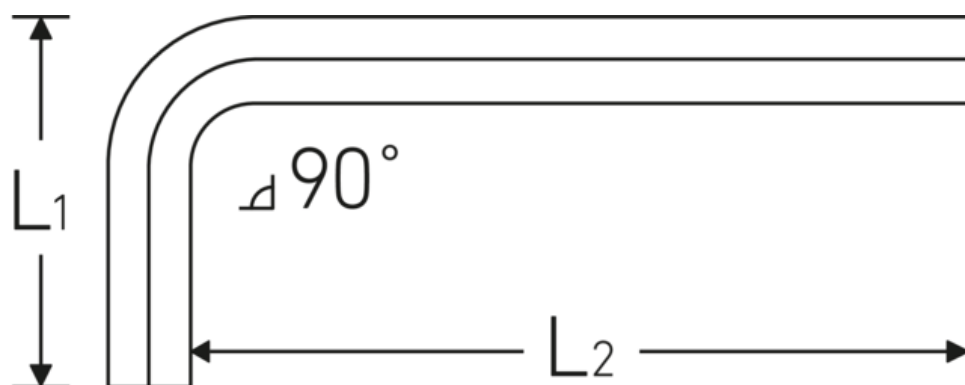

## Sechskant-Winkelschraubendreher

10760aCV

Art.-Nr. **43550009**  
GTIN **4018754029426**  
Modell **10760 ACV 9/64**

**Bezeichnung.** Sechskant-Winkelschraubendreher Abtriebssechskant 9/64 L.23mm x 63mm

**Eigenschaften.**

- für Innensechskantschrauben
- Chrom-Vanadium, vernickelt (0,028; 0,035; 0,050" brüniert)

### Technische Attribute.

Abtriebsprofil	Sechskant
Abtriebssechskant außen (Zoll)	9/64
L1	23 mm
L2	63 mm
Länge mm (L)	75 mm

### Logistikdaten.

Tiefe mm (IFS)	75
Breite mm (IFS)	27
Höhe mm (IFS)	4
WEEE/ElektroG	nicht ear-pflichtig
Länge (verpackt, mm)	80
Breite (verpackt, mm)	50
Höhe (verpackt, mm)	8

<b>Volumen (verpackt, dm3)</b>	0.032 dm3
<b>Art.-Nr.</b>	43550009
<b>Gewicht (brutto, kg)</b>	0,074
<b>Gewicht PAP (kg)</b>	0,000
<b>Gewicht PVC (kg)</b>	0,003
<b>GTIN</b>	4018754029426
<b>Ursprungsland AWR</b>	GERMANY
<b>Ursprungsregion</b>	Hessen
<b>Zolltarifnr.</b>	82054000
<b>Packnorm</b>	10
<b>Gewicht (g)</b>	7 g