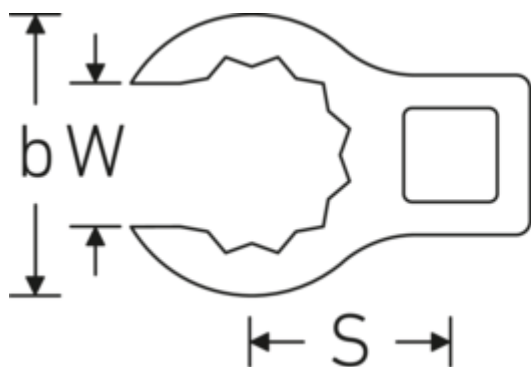

## Crowning-Schlüssel, zöllig

440a

Art.-Nr. 03490068

GTIN 4018754008520

Modell 440 A 1 3/4

### Bezeichnung.

1/2 " Crowring-Schlüssel SW 1 3/4" L.75,6mm

### Eigenschaften.

- Doppelsechskant mit AS-Drive-Profil
- Chrome Alloy Steel, verchromt
- 3/8" für Volvo Flugmotor, Typ „JAS“

### Technische Attribute.

a	25,5 mm
Antriebsvierkant innen (Zoll)	1/2 "
Breite mm (b)	62 mm
Länge mm (L)	75,6 mm
S	39,8 mm
Schlüsselweite [Zoll]	1 3/4 "