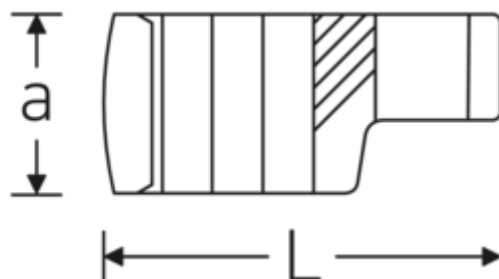

## Crowning-Schlüssel, zöllig

440a

Art.-Nr. 03490068

GTIN 4018754008520

Modell 440 A 1 3/4

### Bezeichnung.

1/2 " Crowring-Schlüssel SW 1 3/4" L.75,6mm

### Eigenschaften.

- Doppelsechskant mit AS-Drive-Profil
- Chrome Alloy Steel, verchromt
- 3/8" für Volvo Flugmotor, Typ „JAS“

### Technische Attribute.

a	25,5 mm
Antriebsvierkant innen (Zoll)	1/2 "
Breite mm (b)	62 mm
Länge mm (L)	75,6 mm
S	39,8 mm
Schlüsselweite [Zoll]	1 3/4 "