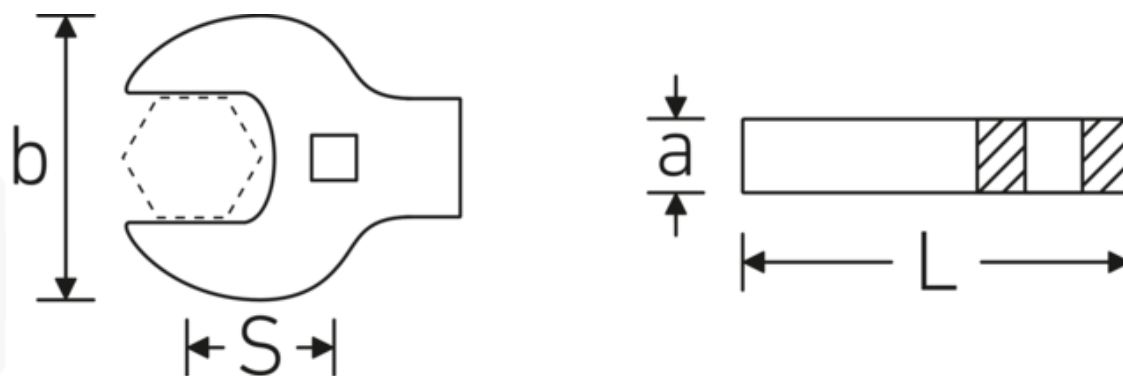

Crowfoot-Schlüssel heavy-duty, zöllig

540a HD

Art.-Nr. 02501042
GTIN 4018754204359
Modell 540A HD SW 13/16

Bezeichnung.

3/8 " Crowfoot-Schlüssel heavy-duty SW 13/16" L.51mm

Eigenschaften.

- für besonders hohe Belastungen, z. B. Edelstahlverschraubungen
- vollständige Nutzung des Schlüsselmauls in Kombination mit Standardknarren oder Drehmomentschlüssel mit festem Vierkant
- verchromt

Technische Zeichnung.

Technische Attribute.

a	11 mm
Antriebsvierkant innen (Zoll)	3/8 "
Breite mm (b)	46,4 mm
Länge mm (L)	51 mm
S	30,5 mm
Schlüsselweite [Zoll]	13/16 "

Logistikdaten.

Tiefe mm (IFS)	55
Breite mm (IFS)	50
Höhe mm (IFS)	10
WEEE/ElektroG	nicht ear-pflichtig
Länge (verpackt, mm)	55
Breite (verpackt, mm)	50
Höhe (verpackt, mm)	10
Volumen (verpackt, dm3)	0.0275 dm3
Art.-Nr.	02501042
Gewicht (brutto, kg)	0,114
Gewicht PAP (kg)	0,000
Gewicht PVC (kg)	0,002
GTIN	4018754204359
Ursprungsland AWR	GERMANY
Ursprungsregion	Nordrhein-Westfalen
Zolltarifnr.	82042000
Packnorm	1
Gewicht (g)	113 g

Varianten.

Art.-Nr.	Modell-Nr. (ERP)	Bezeichnung	GTIN
02501024	540A HD SW 3/8	3/8 " Crowfoot-Schlüssel heavy-duty SW 3/8" L.39mm	4018754285709
02501028	540A HD SW 7/16	3/8 " Crowfoot-Schlüssel heavy-duty SW 7/16" L.40mm	4018754285716
02501032	540A HD SW 1/2	3/8 " Crowfoot-Schlüssel heavy-duty SW 1/2" L.42mm	4018754285723
02501034	540A HD SW 9/16	3/8 " Crowfoot-Schlüssel heavy-duty SW 9/16" L.43,4mm	4018754198078
02501036	540A HD SW 5/8	3/8 " Crowfoot-Schlüssel heavy-duty SW 5/8" L.45mm	4018754198085
02501038	540A HD SW 11/16	3/8 " Crowfoot-Schlüssel heavy-duty SW 11/16" L.47,2mm	4018754198092
02501040	540A HD SW 3/4	3/8 " Crowfoot-Schlüssel heavy-duty SW 3/4" L.49mm	4018754285730
02501042	540A HD SW 13/16	3/8 " Crowfoot-Schlüssel heavy-duty SW 13/16" L.51mm	4018754204359