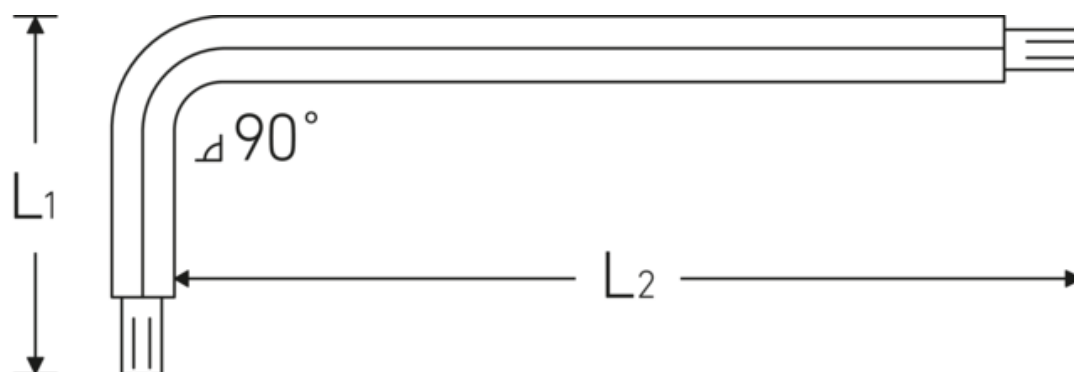

TORX® Kugelkopf- Winkelschraubendreher

10771

Art.-Nr. 43273025
GTIN 4018754332700
Modell 10771 T25 KUGELKOPF-
WINKELSCHRAUBENDREHER
TORX

Bezeichnung. TORX® Kugelkopf-Winkelschraubendreher L.33mm x 163mm

Eigenschaften.

- lange Ausführung
- für Innen-TORX® Schrauben
- Kugelkopf am langen Schaftende
- Schwenkwinkel bis 25° zu jeder Seite
- Chrome Alloy Steel, vernickelt

Technische Zeichnung.

Technische Attribute.

Abtriebsprofil	TORX®
Größe Abtriebsprofil	T25
L1	33 mm
L2	163 mm

Logistikdaten.

Tiefe mm (IFS)	99
Breite mm (IFS)	21
Höhe mm (IFS)	5
WEEE/ElektroG	nicht ear-pflichtig

Länge (verpackt, mm)	99
Breite (verpackt, mm)	21
Höhe (verpackt, mm)	5
Volumen (verpackt, dm³)	0.010395 dm ³
Art.-Nr.	43273025
Gewicht (brutto, kg)	0,140
Gewicht PAP (kg)	0,000
Gewicht PVC (kg)	0,000
GTIN	4018754332700
Ursprungsland AWR	GERMANY
Ursprungsregion	Nordrhein-Westfalen
Zolltarifnr.	82041100
Packnorm	1
Gewicht (g)	24 g

Varianten.

Art.-Nr.	Modell-Nr. (ERP)	Bezeichnung	GTIN
43273009	10771 T9 KUGELKOPF- WINKELSCHRAUBENDREHER TORX	TORX® Kugelkopf- Winkelschraubendreher L.18mm x 67mm	4018754332663
43273010	10771 T10 KUGELKOPF- WINKELSCHRAUBENDREHER TORX	TORX® Kugelkopf- Winkelschraubendreher L.23mm x 121mm	4018754332670
43273015	10771 T15 KUGELKOPF- WINKELSCHRAUBENDREHER TORX	TORX® Kugelkopf- Winkelschraubendreher L.27mm x 136mm	4018754332687
43273020	10771 T20 KUGELKOPF- WINKELSCHRAUBENDREHER TORX	TORX® Kugelkopf- Winkelschraubendreher L.29mm x 148mm	4018754332694
43273025	10771 T25 KUGELKOPF- WINKELSCHRAUBENDREHER TORX	TORX® Kugelkopf- Winkelschraubendreher L.33mm x 163mm	4018754332700
43273027	10771 T27 KUGELKOPF- WINKELSCHRAUBENDREHER TORX	TORX® Kugelkopf- Winkelschraubendreher L.36mm x 176mm	4018754332717
43273030	10771 T30 KUGELKOPF- WINKELSCHRAUBENDREHER TORX	TORX® Kugelkopf- Winkelschraubendreher L.38mm x 191mm	4018754332724
43273040	10771 T40 KUGELKOPF- WINKELSCHRAUBENDREHER TORX	TORX® Kugelkopf- Winkelschraubendreher L.43mm x 210mm	4018754332731