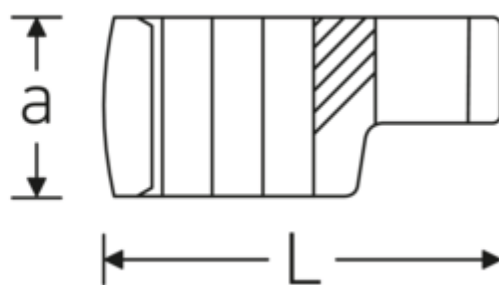

## Crowning-Schlüssel, metrisch

440

Art.-Nr. 02190025  
GTIN 4018754141050  
Modell 440 25

**Bezeichnung.** 3/8 " Crowring-Schlüssel SW 25mm L.49,3mm

**Eigenschaften.**

- Doppelsechskant mit AS-Drive-Profil
- Chrome Alloy Steel, verchromt

## Technische Zeichnung.

## Technische Attribute.

a	20 mm
Antriebsvierkant innen (Zoll)	3/8 "
Breite mm (b)	37,7 mm
Länge mm (L)	49,3 mm
S	25,7 mm
Schlüsselweite [mm]	25 mm
W	19 mm

## Logistikdaten.

Tiefe mm (IFS)	50
Breite mm (IFS)	45
Höhe mm (IFS)	21
WEEE/ElektroG	nicht ear-pflichtig
Länge (verpackt, mm)	50
Breite (verpackt, mm)	45
Höhe (verpackt, mm)	21

<b>Volumen (verpackt, dm3)</b>	0.04725 dm3
<b>Art.-Nr.</b>	02190025
<b>Gewicht (brutto, kg)</b>	0,080
<b>Gewicht PAP (kg)</b>	0,000
<b>Gewicht PVC (kg)</b>	0,002
<b>GTIN</b>	4018754141050
<b>Ursprungsland AWR</b>	GERMANY
<b>Ursprungsregion</b>	Nordrhein-Westfalen
<b>Zolltarifnr.</b>	82042000
<b>Packnorm</b>	1
<b>Gewicht (g)</b>	80 g