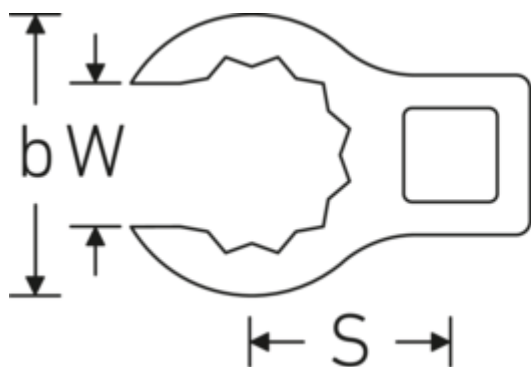

## Crowning-Schlüssel, metrisch

440

Art.-Nr. 02190025  
GTIN 4018754141050  
Modell 440 25

**Bezeichnung.** 3/8 " Crowring-Schlüssel SW 25mm L.49,3mm

**Eigenschaften.**

- Doppelsechskant mit AS-Drive-Profil
- Chrome Alloy Steel, verchromt

## Technische Zeichnung.

## Technische Attribute.

a	20 mm
Antriebsvierkant innen (Zoll)	3/8 "
Breite mm (b)	37,7 mm
Länge mm (L)	49,3 mm
S	25,7 mm
Schlüsselweite [mm]	25 mm
W	19 mm