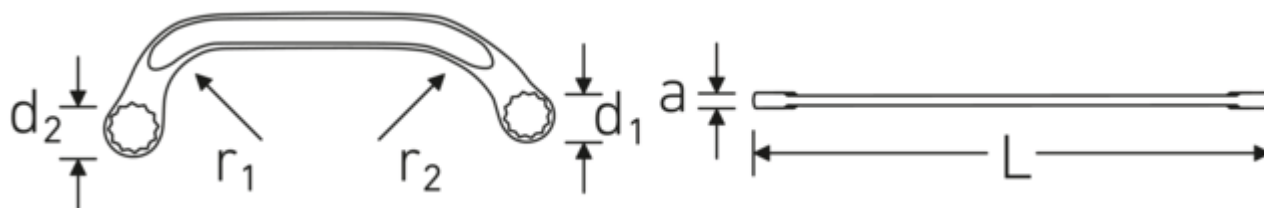

Llaves de dos bocas en estrella STARTER

STARTER 27

Núm. art. **41091417**
GTIN **4018754022069**
Modelo **STARTER 27 14 x 17**

Designación. Llave de doble anillo STARTER SW 14 x 17 mm L.179mm

Descripción.

- ISO 3318
- Chrome-Alloy-Steel, cromadas

Ventajas.

ISO 3318

Tecnologías y prestaciones.

Anti-Slip-Drive

El perfil especial AS-Drive permite la transmisión de fuerzas elevadas a las superficies planas de los tornillos sin dañarlos. Esto también evita que la cabeza del tornillo se desgarre.

Anillos de pared delgada

El fino diámetro de las paredes de nuestros anillos facilita el trabajo en espacios reducidos. Los lados del anillo son más altos que las tuercas estándar, lo que evita que se atasquen.

Dibujo técnico.

Atributos técnicos.

a	7,5 mm
Perfil de salida	Hexágono doble AS-drive
d1	21 mm
d2	24,5 mm
Longitud mm (L)	179 mm
Surface	cromado
r1	36 mm
r2	64 mm
Anchura de los planos 1 [mm]	14 mm
Anchura de los planos 2 [mm]	17 mm