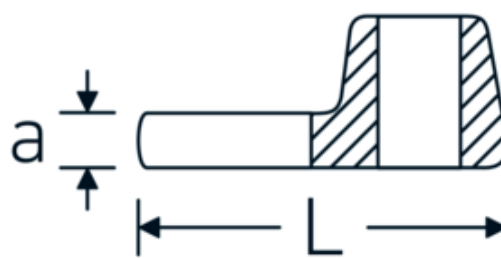

## Llaves de boca tipo CROW-FOOT

**540**

Núm. art. **02200028**  
GTIN **4018754148806**  
Modelo **540 28**

**Designación.** 3/8 " Llave de vaso Crowfoot SW 28mm L.50mm

**Descripción.**

- Chrome-Alloy-Steel, cromadas
- ¡atención! Valores de regulación modificados en la llave dinamométrica

### Dibujo técnico.

## Variantes.

Núm. art.	Model no. (ERP)	Designación	GTIN
01200008	540 8	1/4 " Llave de vaso Crowfoot SW 8mm L.25,5mm	4018754149117
01200009	540 9	1/4 " Llave de vaso Crowfoot SW 9mm L.25,5mm	4018754149124
01200010	540 10	1/4 " Llave de vaso Crowfoot SW 10mm L.25,5mm	4018754149131
02200011	540 11	3/8 " Llave de vaso Crowfoot SW 11mm L.32mm	4018754149414
02200012	540 12	3/8 " Llave de vaso Crowfoot SW 12mm L.34,3mm	4018754003495
02200013	540 13	3/8 " Llave de vaso Crowfoot SW 13mm L.34,3mm	4018754003501
02200014	540 14	3/8 " Llave de vaso Crowfoot SW 14mm L.37,7mm	4018754003518
02200015	540 15	3/8 " Llave de vaso Crowfoot SW 15mm L.37,7mm	4018754003525
02200016	540 16	3/8 " Llave de vaso Crowfoot SW 16mm L.37,7mm	4018754003532
02200017	540 17	3/8 " Llave de vaso Crowfoot SW 17mm L.42,5mm	4018754003549
02200018	540 18	3/8 " Llave de vaso Crowfoot SW 18mm L.42,5mm	4018754003556
02200019	540 19	3/8 " Llave de vaso Crowfoot SW 19mm L.42,5mm	4018754003563
02200020	540 20	3/8 " Llave de vaso Crowfoot SW 20mm L.42,4mm	4018754141067
02200021	540 21	3/8 " Llave de vaso Crowfoot SW 21mm L.44,5mm	4018754003570