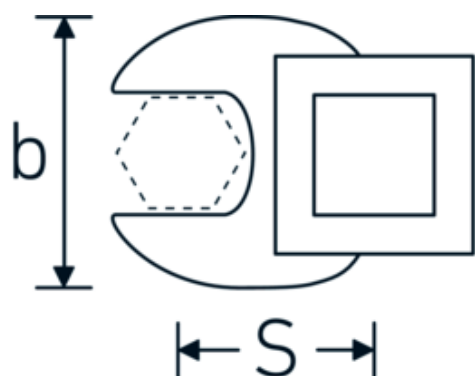

## Llaves de boca tipo CROW-FOOT

**540**

Núm. art. **02200028**  
GTIN **4018754148806**  
Modelo **540 28**

**Designación.** 3/8 " Llave de vaso Crowfoot SW 28mm L.50mm

**Descripción.**

- Chrome-Alloy-Steel, cromadas
- ¡atención! Valores de regulación modificados en la llave dinamométrica

### Dibujo técnico.

### Atributos técnicos.

a	8 mm
Accionamiento cuadrado interior (pulgadas)	3/8 "
Anchura mm (b)	50 mm
Longitud mm (L)	50 mm
S	29,2 mm
Anchura de los planos [mm]	28 mm

## Variantes.

Núm. art.	Model no. (ERP)	Designación	GTIN
01200008	540 8	1/4 " Llave de vaso Crowfoot SW 8mm L.25,5mm	4018754149117
01200009	540 9	1/4 " Llave de vaso Crowfoot SW 9mm L.25,5mm	4018754149124
01200010	540 10	1/4 " Llave de vaso Crowfoot SW 10mm L.25,5mm	4018754149131
02200011	540 11	3/8 " Llave de vaso Crowfoot SW 11mm L.32mm	4018754149414
02200012	540 12	3/8 " Llave de vaso Crowfoot SW 12mm L.34,3mm	4018754003495
02200013	540 13	3/8 " Llave de vaso Crowfoot SW 13mm L.34,3mm	4018754003501
02200014	540 14	3/8 " Llave de vaso Crowfoot SW 14mm L.37,7mm	4018754003518
02200015	540 15	3/8 " Llave de vaso Crowfoot SW 15mm L.37,7mm	4018754003525
02200016	540 16	3/8 " Llave de vaso Crowfoot SW 16mm L.37,7mm	4018754003532
02200017	540 17	3/8 " Llave de vaso Crowfoot SW 17mm L.42,5mm	4018754003549
02200018	540 18	3/8 " Llave de vaso Crowfoot SW 18mm L.42,5mm	4018754003556
02200019	540 19	3/8 " Llave de vaso Crowfoot SW 19mm L.42,5mm	4018754003563
02200020	540 20	3/8 " Llave de vaso Crowfoot SW 20mm L.42,4mm	4018754141067
02200021	540 21	3/8 " Llave de vaso Crowfoot SW 21mm L.44,5mm	4018754003570