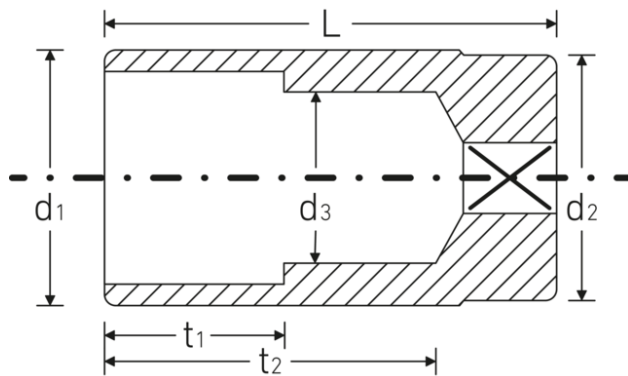

Steckschlüsseinsätze 1/2", metrisch, lang

51

Art.-Nr. 03020024

GTIN 4018754005673

Modell 51 24

Bezeichnung.

1/2 " Steckschlüsseinsatz SW mm L.83mm

Eigenschaften.

- lange Ausführung
- Doppelsechskant mit AS-Drive-Profil
- 1/2" Innenvierkant-Antrieb
- Gr. 16 mm-5/8", 20,8 mm-13/16": mit Gummieinsatz für Zündkerzen
- HPQ® Hochleistungsstahl, verchromt
- DIN 3124 / ISO 2725-1 / DIN EN 3710 / DIN EN 3709 / ASME B 107.5M

Technische Zeichnung.

Technische Attribute.

Abtriebsprofil	Doppelsechskant AS-Drive
Antriebsvierkant innen (Zoll)	1/2 "
d1	32 mm
d2	30 mm
d3	21 mm
DIN	DIN 3124 / ISO 2725-1, DIN EN 3710, DIN EN 3709, ASME B 107.5M
Länge mm (L)	83 mm
Schlüsselweite [mm]	24 mm
t1	35 mm
t2	66,1 mm

Logistikdaten.

Tiefe mm (IFS)	83
Breite mm (IFS)	33
Höhe mm (IFS)	33
WEEE/ElektroG	nicht ear-pflichtig
Länge (verpackt, mm)	168
Breite (verpackt, mm)	87
Höhe (verpackt, mm)	34
Volumen (verpackt, dm ³)	0.496944 dm ³
Art.-Nr.	03020024
Gewicht (brutto, kg)	1,256
Gewicht PAP (kg)	0,000
Gewicht PVC (kg)	0,009
GTIN	4018754005673
Ursprungsland AWR	GERMANY
Ursprungsregion	Nordrhein-Westfalen
Zolltarifnr.	82042000
Packnorm	5
Gewicht (g)	251 g