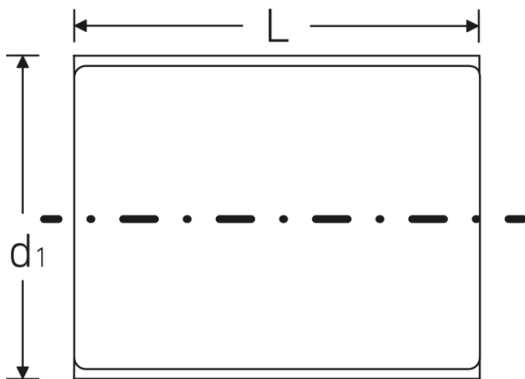

VDE-Steckschlüsseinsätze 1/2", metrisch

12179 VDE

Art.-Nr. 03370013

GTIN 4018754253777

Modell 12179 VDE-13

Bezeichnung.

1/2 " VDE-Steckschlüsseinsatz SW 13mm L.56mm

Eigenschaften.

Technische Zeichnung.

Technische Attribute.

Abtriebsprofil	Doppelsechskant AS-Drive
Antriebsvierkant innen (Zoll)	1/2 "
d1	23,3 mm
DIN	DIN EN 60900
Länge mm (L)	56 mm
Schlüsselweite [mm]	13 mm

Logistikdaten.

Tiefe mm (IFS)	55
Breite mm (IFS)	28
Höhe mm (IFS)	28
WEEE/ElektroG	nicht ear-pflichtig
Länge (verpackt, mm)	75
Breite (verpackt, mm)	35
Höhe (verpackt, mm)	35
Volumen (verpackt, dm3)	0.091875 dm3
Art.-Nr.	03370013
Gewicht (brutto, kg)	0,080
Gewicht PAP (kg)	0,000
Gewicht PVC (kg)	0,002
GTIN	4018754253777
Ursprungsland AWR	GERMANY
Ursprungsregion	Nordrhein-Westfalen
Zolltarifnr.	82042000
Packnorm	1
Gewicht (g)	64 g