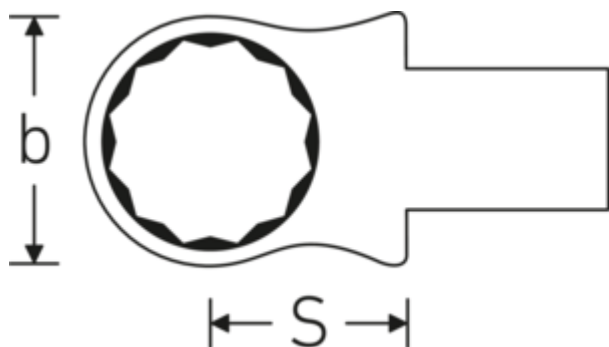

Ring-Einsteckwerkzeuge

732/40

Art.-Nr. **58224019**

GTIN **4018754034253**

Modell **732/40 19**

Bezeichnung.

Ring-Einsteckwerkzeug SW 19mm Wkz.Aufn.14 x 18

Eigenschaften.

- Doppelsechskant mit AS-Drive-Profil
- für Drehmomentschlüssel mit Vierkantaufnahme
- Verchromung über Nickel, dauerhaft und abplatzsicher
- im Gesenk geschmiedet, gehärtet und im Ölbad abgekühlt
- stark belastbar, außergewöhnlich langlebig

Technische Zeichnung.

Technische Attribute.

Breite mm (b)	30,5 mm
Größe Wkz.-Aufnahme [Innenvierkant]	14 x 18 mm
Höhe mm (h)	13 mm
S	25 mm

Logistikdaten.

Tiefe mm (IFS)	66
Breite mm (IFS)	31
Höhe mm (IFS)	21
WEEE/ElektroG	nicht ear-pflichtig
Länge (verpackt, mm)	72

Schlüsselweite [mm]	19 mm	Breite (verpackt, mm)	34
		Höhe (verpackt, mm)	22
		Volumen (verpackt, dm³)	0.053856 dm ³
		Art.-Nr.	58224019
		Gewicht (brutto, kg)	0,145
		Gewicht PAP (kg)	0,000
		Gewicht PVC (kg)	0,002
		GTIN	4018754034253
		Ursprungsland AWR	GERMANY
		Ursprungsregion	Nordrhein-Westfalen
		Zolltarifnr.	82041100
		Packnorm	1
		Gewicht (g)	145 g