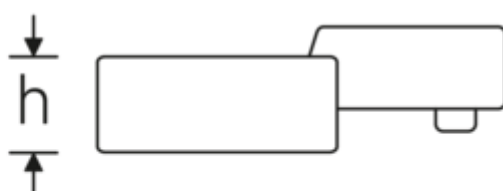

Ring-Einsteckwerkzeuge

732/40

Art.-Nr. **58224019**

GTIN **4018754034253**

Modell **732/40 19**

Bezeichnung.

Ring-Einsteckwerkzeug SW 19mm Wkz.Aufn.14 x 18

Eigenschaften.

Technische Zeichnung.

Technische Attribute.

Breite mm (b)	30,5 mm
Größe Wkz.-Aufnahme [Innenvierkant]	14 x 18 mm
Höhe mm (h)	13 mm
S	25 mm

Logistikdaten.

Tiefe mm (IFS)	66
Breite mm (IFS)	31
Höhe mm (IFS)	21
WEEE/ElektroG	nicht ear-pflichtig
Länge (verpackt, mm)	72

Schlüsselweite [mm]	19 mm	Breite (verpackt, mm)	34
		Höhe (verpackt, mm)	22
		Volumen (verpackt, dm³)	0.053856 dm ³
		Art.-Nr.	58224019
		Gewicht (brutto, kg)	0,145
		Gewicht PAP (kg)	0,000
		Gewicht PVC (kg)	0,002
		GTIN	4018754034253
		Ursprungsland AWR	GERMANY
		Ursprungsregion	Nordrhein-Westfalen
		Zolltarifnr.	82041100
		Packnorm	1
		Gewicht (g)	145 g