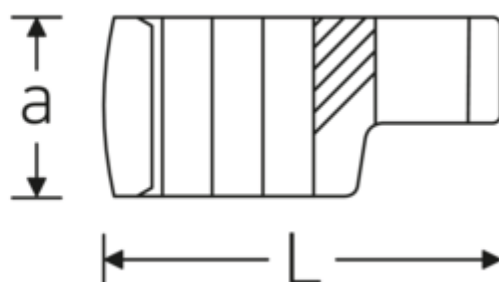

Crowning-Schlüssel, zöllig

440a

Art.-Nr. 02490048
GTIN 4018754004607
Modell 440 A 1

Bezeichnung. 3/8 " Crowring-Schlüssel SW 1" L.49,3mm

Eigenschaften.

- Doppelsechskant mit AS-Drive-Profil
- Chrome Alloy Steel, verchromt
- 3/8" für Volvo Flugmotor, Typ „JAS“

Technische Zeichnung.

Technische Attribute.

a	20 mm
Antriebsvierkant innen (Zoll)	3/8 "
Breite mm (b)	37,7 mm
Länge mm (L)	49,3 mm
S	25,7 mm
Schlüsselweite [Zoll]	1 "

Logistikdaten.

Tiefe mm (IFS)	49
Breite mm (IFS)	38
Höhe mm (IFS)	20
WEEE/ElektroG	nicht ear-pflichtig
Länge (verpackt, mm)	49
Breite (verpackt, mm)	38

W	19 mm	Höhe (verpackt, mm)	20
		Volumen (verpackt, dm³)	0.03724 dm ³
		Art.-Nr.	02490048
		Gewicht (brutto, kg)	0,071
		Gewicht PAP (kg)	0,000
		Gewicht PVC (kg)	0,002
		GTIN	4018754004607
		Ursprungsland AWR	GERMANY
		Ursprungsregion	Nordrhein-Westfalen
		Zolltarifnr.	82042000
		Packnorm	1
		Gewicht (g)	71 g