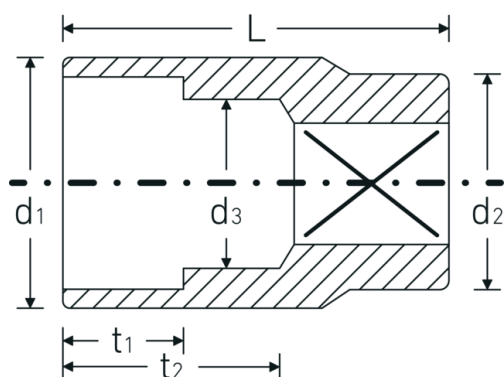

Bocas de llave de vaso

45a

Núm. art. **02410048**
GTIN **4018754126996**
Modelo **45 A 1**

Designación. 3/8 " Juego de bocas de llaves de vaso SW 1" L.35mm

Descripción.

- ASME B 107.1, Fed. Spec. GGG-W-641, SAE AS 954-E (cifras de ensayos)
- HPQ®-Acero de alta características, cromadas

Dibujo técnico.

Atributos técnicos.

Perfil de salida	Hexágono doble AS-drive
Accionamiento cuadrado interior (pulgadas)	3/8 "
d1	33 mm
d2	25,5 mm
d3	24,2 mm
Longitud mm (L)	35 mm
Anchura de los planos [pulgadas]	1 "
t1	18,5 mm
t2	20,2 mm

Datos logísticos.

Profundidad mm (IFS)	35
Anchura mm (IFS)	33
Altura mm (IFS)	33
RAEE/Ley eléctrica	nicht ear-pflichtig
Longitud (empaquetada, mm)	150
Anchura (empaquetada, mm)	80
Altura en pulgadas	33
Volumen (envasado, dm3)	0.396 dm3
Núm. art.	02410048
Peso (bruto, kg)	0,482
Peso PAP (kg)	0,000
Peso PVC (kg)	0,005
GTIN	4018754126996
País de origen AWR	GERMANY
Región de origen	Nordrhein-Westfalen
Customs tariff no.	82042000
Norma de embalaje	5
Peso	97 g

Variantes.

Núm. art.	Model no. (ERP)	Designación	GTIN
02410016	45 A 1/4	3/8 " Juego de bocas de llaves de vaso SW 1/4" L.24mm	4018754004195
02410020	45 A 5/16	3/8 " Juego de bocas de llaves de vaso SW 5/16" L.25mm	4018754004201