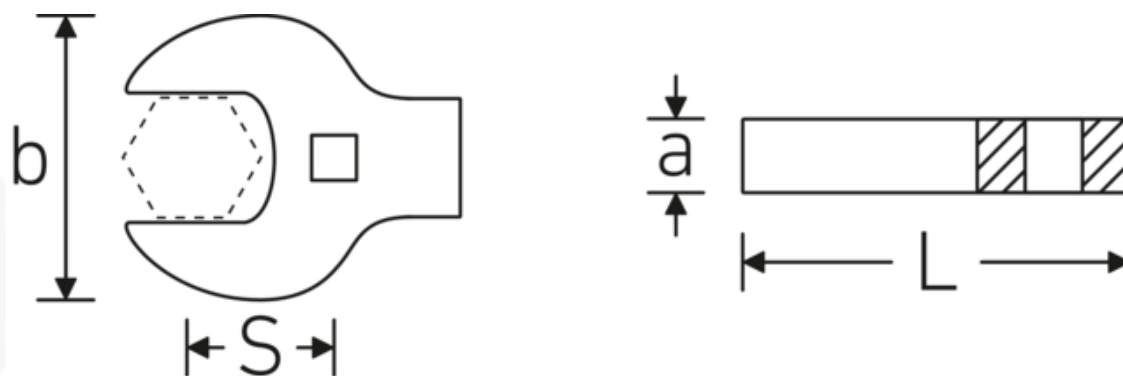

Crowfoot-Schlüssel heavy-duty, zöllig

540a HD

Art.-Nr. 03501075
GTIN 4018754198207
Modell 540A HD SW 2.3/16

Bezeichnung.

1/2 " Crowfoot-Schlüssel heavy-duty SW 2 3/16" L.93mm

Eigenschaften.

- für besonders hohe Belastungen, z. B. Edelstahlverschraubungen
- vollständige Nutzung des Schlüsselmauls in Kombination mit Standardknarren oder Drehmomentschlüssel mit festem Vierkant
- verchromt

Technische Zeichnung.

Technische Attribute.

a	16 mm
Antriebsvierkant innen (Zoll)	1/2 "
Breite mm (b)	96 mm
Länge mm (L)	93 mm
S	55,1 mm
Schlüsselweite [Zoll]	2 3/16 "

Logistikdaten.

Tiefe mm (IFS)	150
Breite mm (IFS)	140
Höhe mm (IFS)	20
WEEE/ElektroG	nicht ear-pflichtig
Länge (verpackt, mm)	150
Breite (verpackt, mm)	140
Höhe (verpackt, mm)	20
Volumen (verpackt, dm3)	0.42 dm3
Art.-Nr.	03501075
Gewicht (brutto, kg)	0,485
Gewicht PAP (kg)	0,000
Gewicht PVC (kg)	0,006
GTIN	4018754198207
Ursprungsland AWR	GERMANY
Ursprungsregion	Nordrhein-Westfalen
Zolltarifnr.	82042000
Packnorm	1
Gewicht (g)	480 g

Varianten.

Art.-Nr.	Modell-Nr. (ERP)	Bezeichnung	GTIN
02501024	540A HD SW 3/8	3/8 " Crowfoot-Schlüssel heavy-duty SW 3/8" L.39mm	4018754285709
02501028	540A HD SW 7/16	3/8 " Crowfoot-Schlüssel heavy-duty SW 7/16" L.40mm	4018754285716
02501032	540A HD SW 1/2	3/8 " Crowfoot-Schlüssel heavy-duty SW 1/2" L.42mm	4018754285723
02501034	540A HD SW 9/16	3/8 " Crowfoot-Schlüssel heavy-duty SW 9/16" L.43,4mm	4018754198078
02501036	540A HD SW 5/8	3/8 " Crowfoot-Schlüssel heavy-duty SW 5/8" L.45mm	4018754198085
02501038	540A HD SW 11/16	3/8 " Crowfoot-Schlüssel heavy-duty SW 11/16" L.47,2mm	4018754198092
02501040	540A HD SW 3/4	3/8 " Crowfoot-Schlüssel heavy-duty SW 3/4" L.49mm	4018754285730
02501042	540A HD SW 13/16	3/8 " Crowfoot-Schlüssel heavy-duty SW 13/16" L.51mm	4018754204359